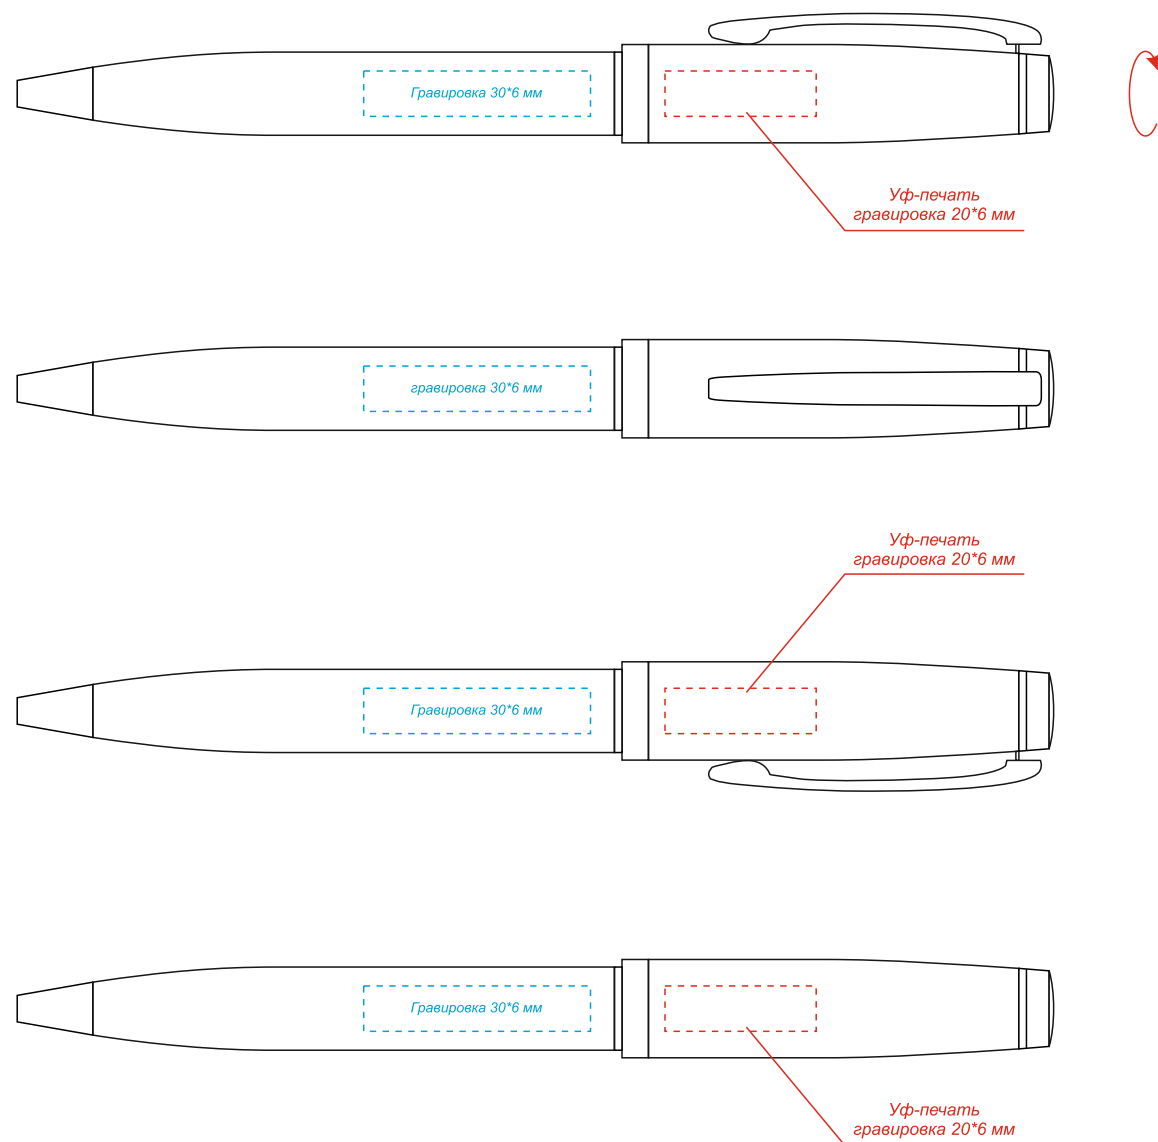

Арт. 54074  
Ручка Betty в коробке Collin

Цвет гравировки - латунь

Коробка

вид сверху

Внимание!

Цвет нанесения обусловлен текстурой материала и может быть неоднородным.