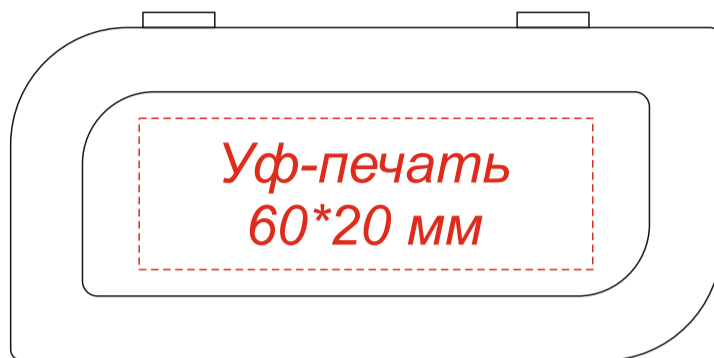

Арт.: 3024

Флешка Twist Color 16 Гб в футляре

Коробка
вид сверху

Шубер
вид сверху

Внимание!

Цвет нанесения обусловлен текстурой материала и может быть неоднородным.