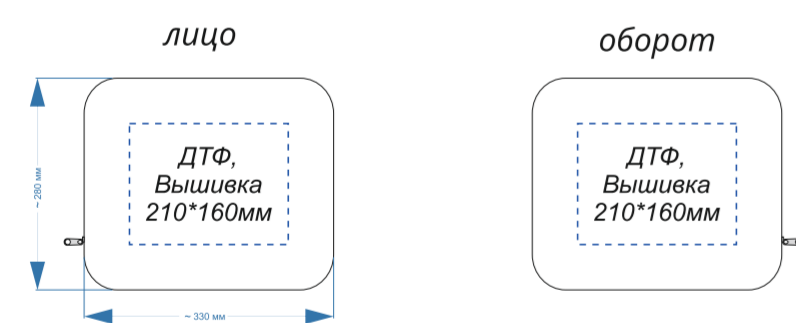

Верх коробки в сложенном виде

↑
открытие коробки

Внимание!

Цвет нанесения обусловлен текстурой материала и может быть неоднородным.

Плед-подушка «Вояж»

Масштаб 1:10

размер подушки в закрытом виде без пледа внутри

Толщина линий не менее 1,5 мм на пледы для нанесения DTF-трансфер

200x200мм
вышивка

Антистресс «Волна»
63 мм диаметр

уф-печать, гравировка
Ø 20мм

Термокружка Edge

Образец для круговой печати

Круговая Гравировка *
240*70мм

*Круговая гравировка встык не осуществляется

*При приклеивании УФ-ДТФ печати на конусные или криволинейные поверхности форма и геометрия наклейки может искажаться дугой! Чем больше размер принта, тем этот эффект более заметен и выражен.

Кружка Aurelia

*Пример матовой прозрачной гравировки

*на белой кружке гравировку не делаем

*При приклеивании УФ-ДТФ печати на конусные или криволинейные поверхности форма и геометрия наклейки может искажаться дугой! Чем больше размер принта, тем этот эффект более заметен и выражен.