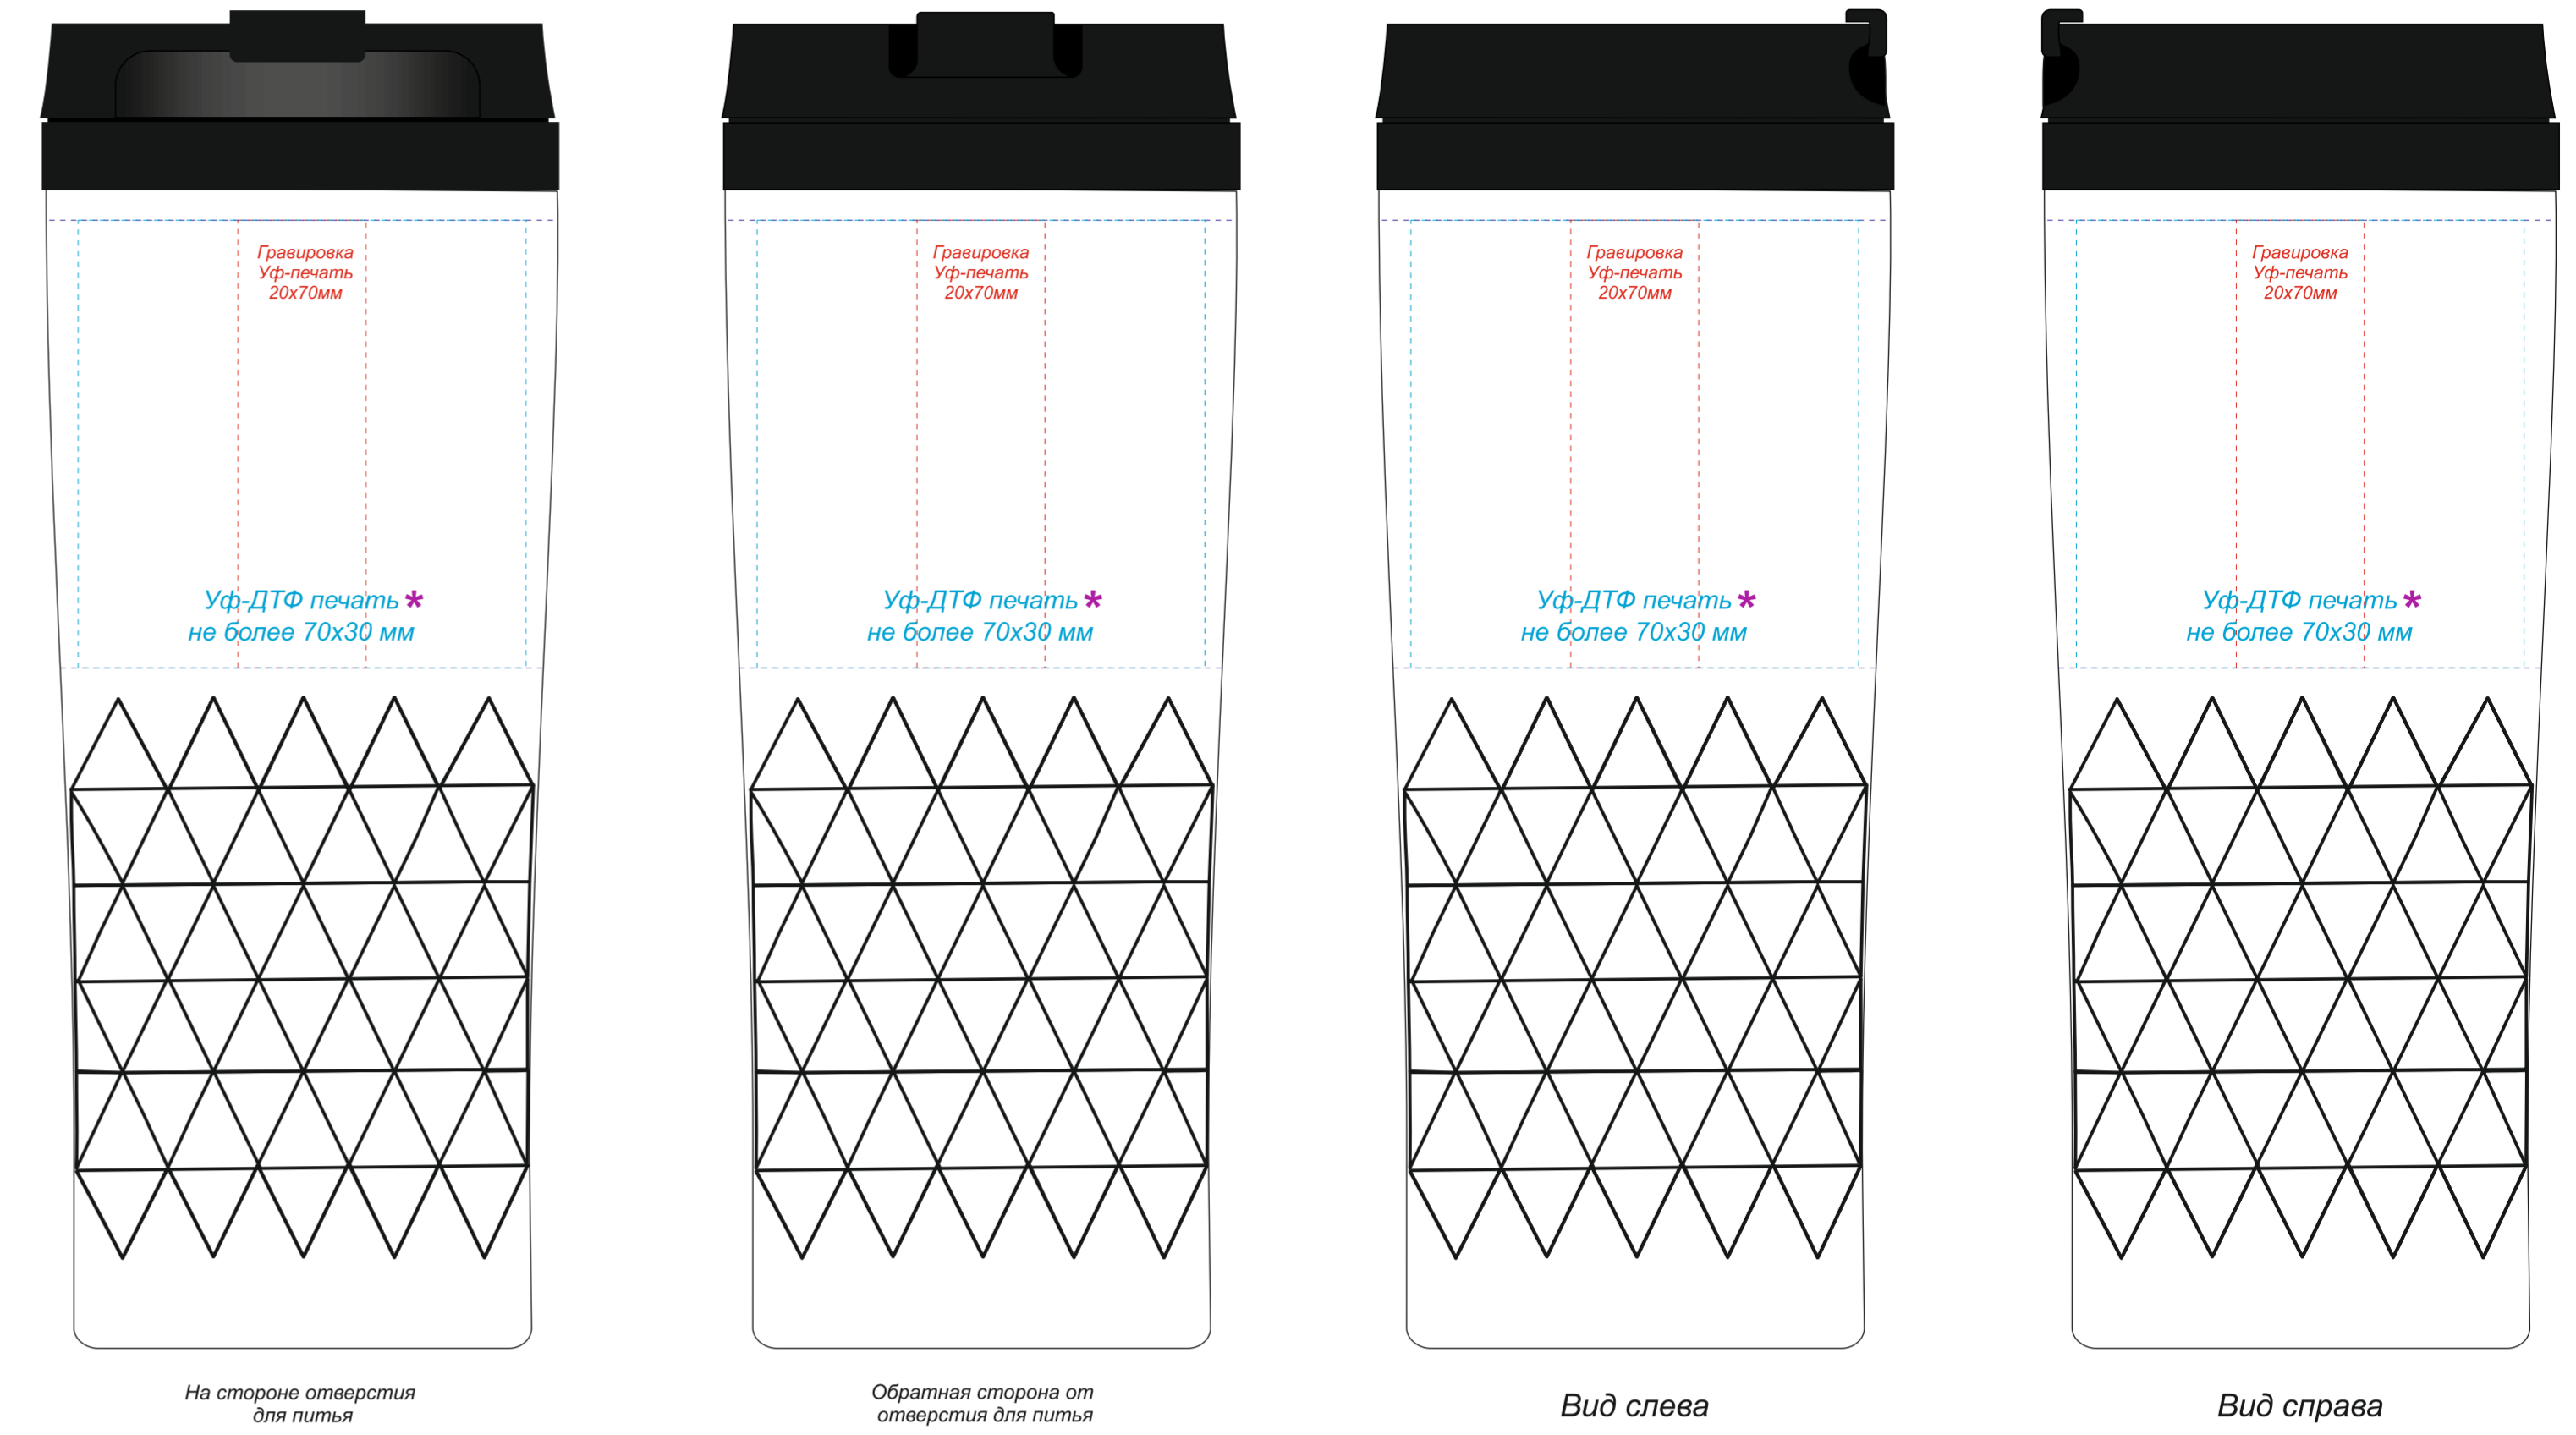

Верх коробки в сложенном виде

↑
открытие коробки

Внимание!

Цвет нанесения обусловлен текстурой материала и может быть неоднородным.

Плед-подушка «Вояж»

Масштаб 1:10

размер подушки в закрытом виде без пледа внутри

Толщина линий не менее 1,5 мм на пледы для нанесения DTF-трансфер

200x200мм
вышивка

Антистресс «Волна»
63 мм диаметр

уф-печать, гравировка
Ø 20мм

Термокружка Edge

Образец для круговой печати

Круговая Гравировка *
240*70мм

*Круговая гравировка встык не осуществляется

*При приклеивании УФ-ДТФ печати на конусные или криволинейные поверхности форма и геометрия наклейки может искажаться дугой! Чем больше размер принта, тем этот эффект более заметен и выражен.

Кружка Aurelia

*Пример матовой прозрачной гравировки

*на белой кружке гравировку не делаем

*При приклеивании УФ-ДТФ печати на конусные или криволинейные поверхности форма и геометрия наклейки может искажаться дугой! Чем больше размер принта, тем этот эффект более заметен и выражен.