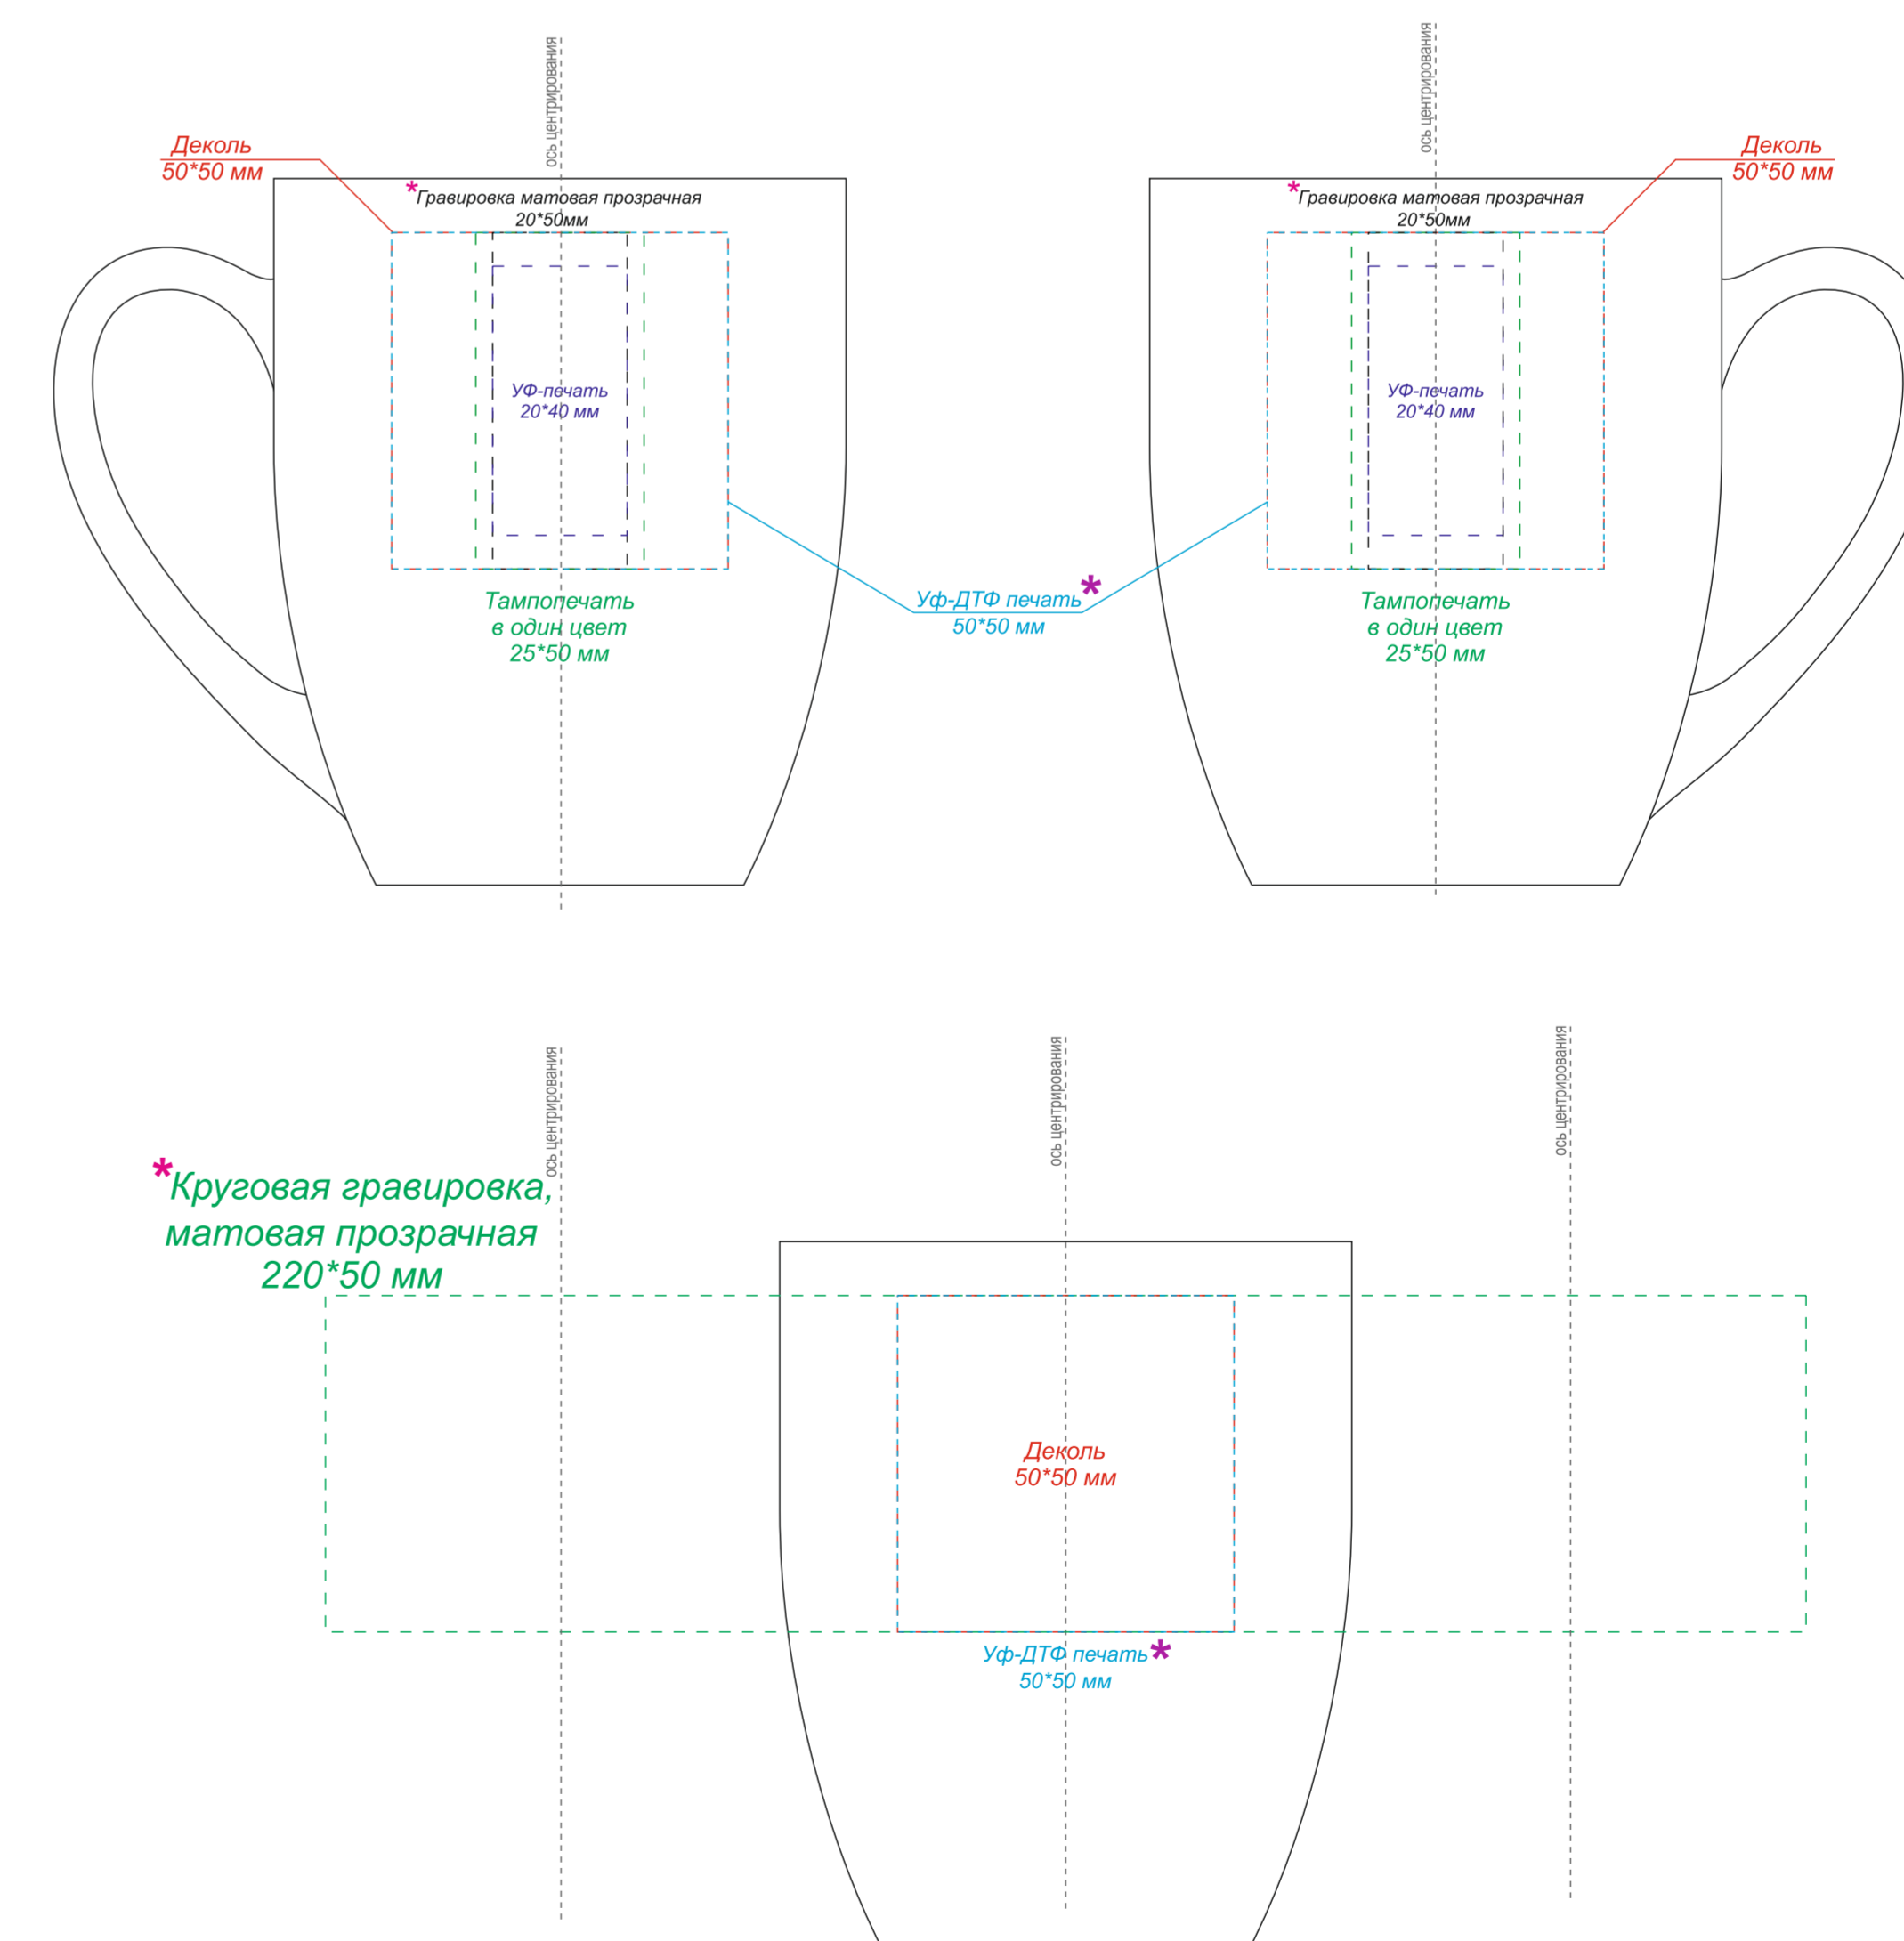

Верх коробки в сложенном виде

↑
открытие коробки

Внимание!

Цвет нанесения обусловлен текстурой материала и может быть неоднородным.

Плед-подушка «Вояж»

Масштаб 1:10

размер подушки в закрытом виде без пледа внутри

Толщина линий не менее 1,5 мм на пледы для нанесения DTF-трансфер

200x200мм
вышивка

Антистресс «Волна»
63 мм диаметр

уф-печать, гравировка
Ø 20мм

Термокружка Edge

Образец для круговой печати

Круговая Гравировка *
240*70мм

*Круговая гравировка встык не осуществляется

*При приклеивании УФ-ДТФ печати на конусные или криволинейные поверхности форма и геометрия наклейки может искажаться дугой! Чем больше размер принта, тем этот эффект более заметен и выражен.

Кружка Aurelia

*Пример матовой прозрачной гравировки

*на белой кружке гравировку не делаем

*При приклеивании УФ-ДТФ печати на конусные или криволинейные поверхности форма и геометрия наклейки может искажаться дугой! Чем больше размер принта, тем этот эффект более заметен и выражен.