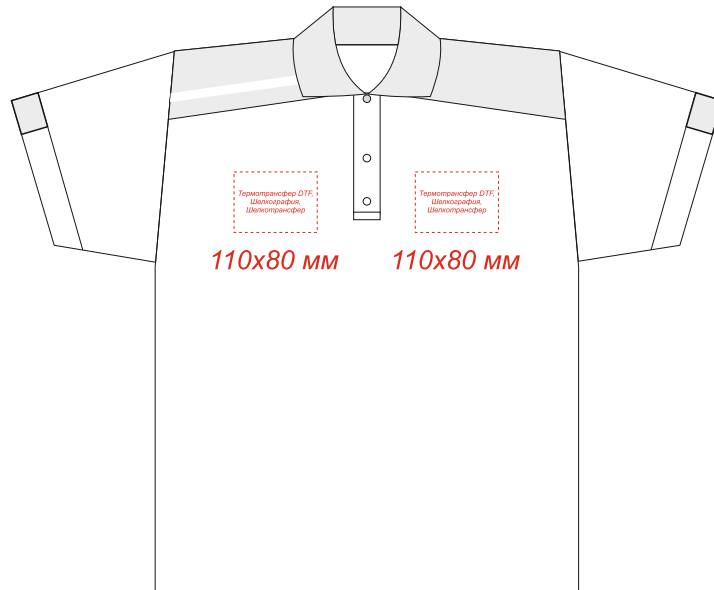

# Футболка поло SAMURAI мужская

Масштаб 1:10

Внимание: на размерах менее размера L края изображения максимального поля могут уходить в подмышки. Просим учитывать это при расположении макета!

Шелкография и термотрансфер возможен только в 1 цвет - черным или серебряным цветом  
Остальные цвета мигрирует.