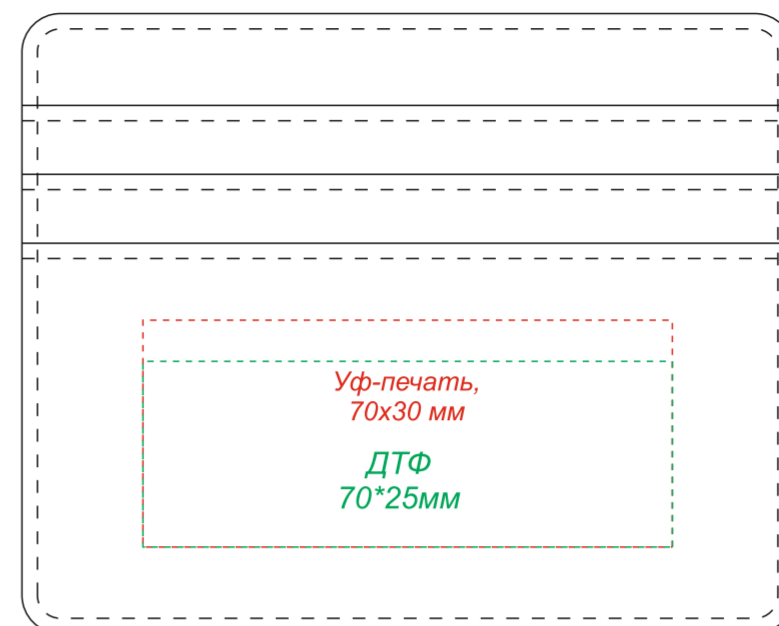

## Подарочный набор Римини

Держатель банковских карт Set натуральное дерево

Крышка (вид сверху)

Гравировка может быть неравномерной по цвету, иметь разнотон, что обусловлено разной плотностью древесных волокон и неоднородностью структуры дерева.

вид спереди

вид сзади

Внимание!  
Цвет нанесения обусловлен текстурой материала и может быть неоднородным.

Брелок Woody S (прямоугольник)

Гравировка может быть неравномерной по цвету, иметь разнотон, что обусловлено разной плотностью древесных волокон и неоднородностью структуры дерева.