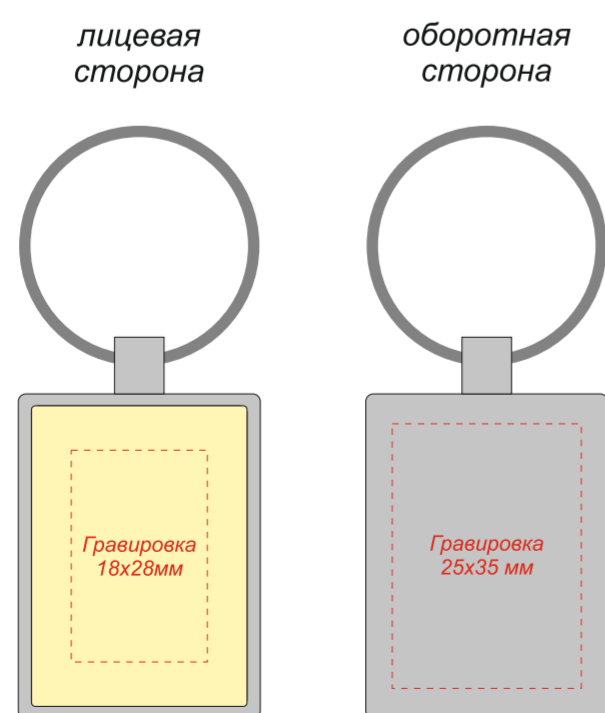

вид спереди

вид сзади

Внимание!  
Цвет нанесения обусловлен текстурой материала и может быть неоднородным.

Брелок Woody S (прямоугольник)

Гравировка может быть неравномерной по цвету, иметь разнотон, что обусловлено разной плотностью древесных волокон и неоднородностью структуры дерева.

Ручка металлическая Сайрис софт-тач

Гравировка может быть неравномерной по цвету, иметь разнотон, что обусловлено разной плотностью древесных волокон и неоднородностью структуры дерева.