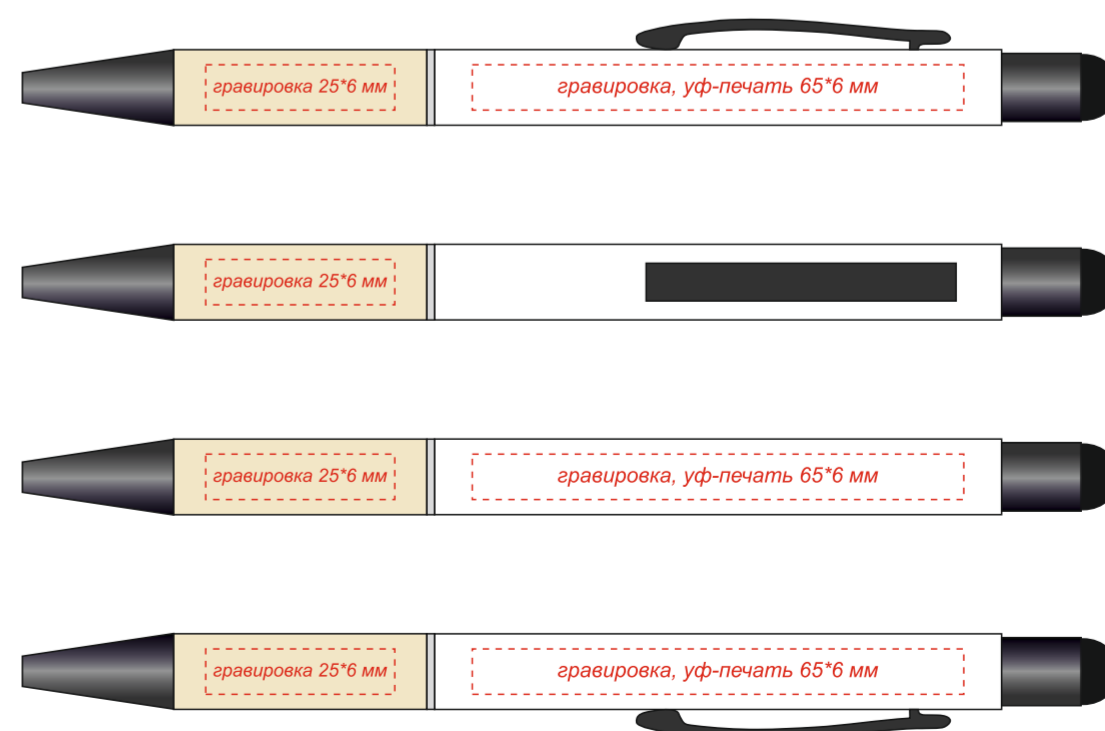

вид спереди

вид сзади

Внимание!  
Цвет нанесения обусловлен текстурой материала и может быть неоднородным.

Брелок Woody S (прямоугольник)

Гравировка может быть неравномерной по цвету, иметь разнотон, что обусловлено разной плотностью древесных волокон и неоднородностью структуры дерева.

Ручка металлическая Сайрис софт-тач

Гравировка может быть неравномерной по цвету, иметь разнотон, что обусловлено разной плотностью древесных волокон и неоднородностью структуры дерева.