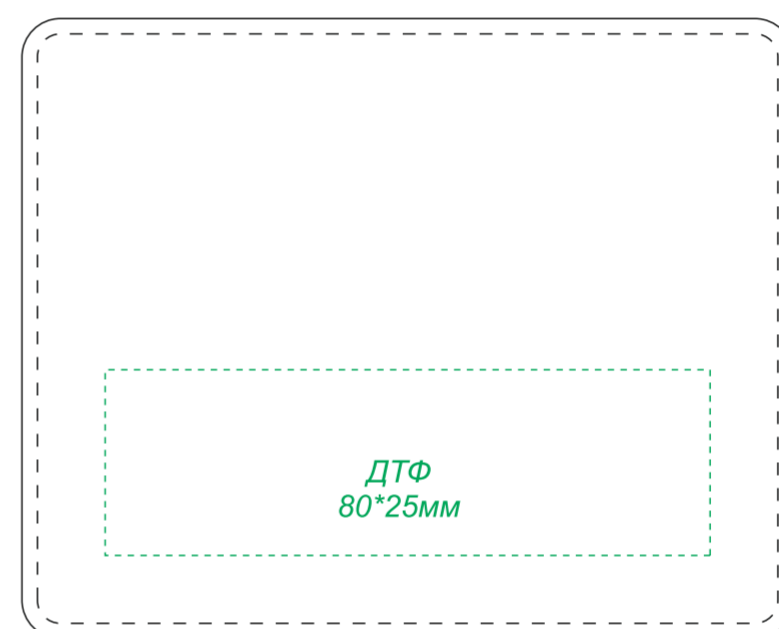

## Подарочный набор Римини

Держатель банковских карт Set натуральное дерево

Крышка (вид сверху)

Гравировка может быть неравномерной по цвету, иметь разнотон, что обусловлено разной плотностью древесных волокон и неоднородностью структуры дерева.

вид спереди

вид сзади

Внимание!  
Цвет нанесения обусловлен текстурой материала и может быть неоднородным.

Брелок Woody S (прямоугольник)

Гравировка может быть неравномерной по цвету, иметь разнотон, что обусловлено разной плотностью древесных волокон и неоднородностью структуры дерева.