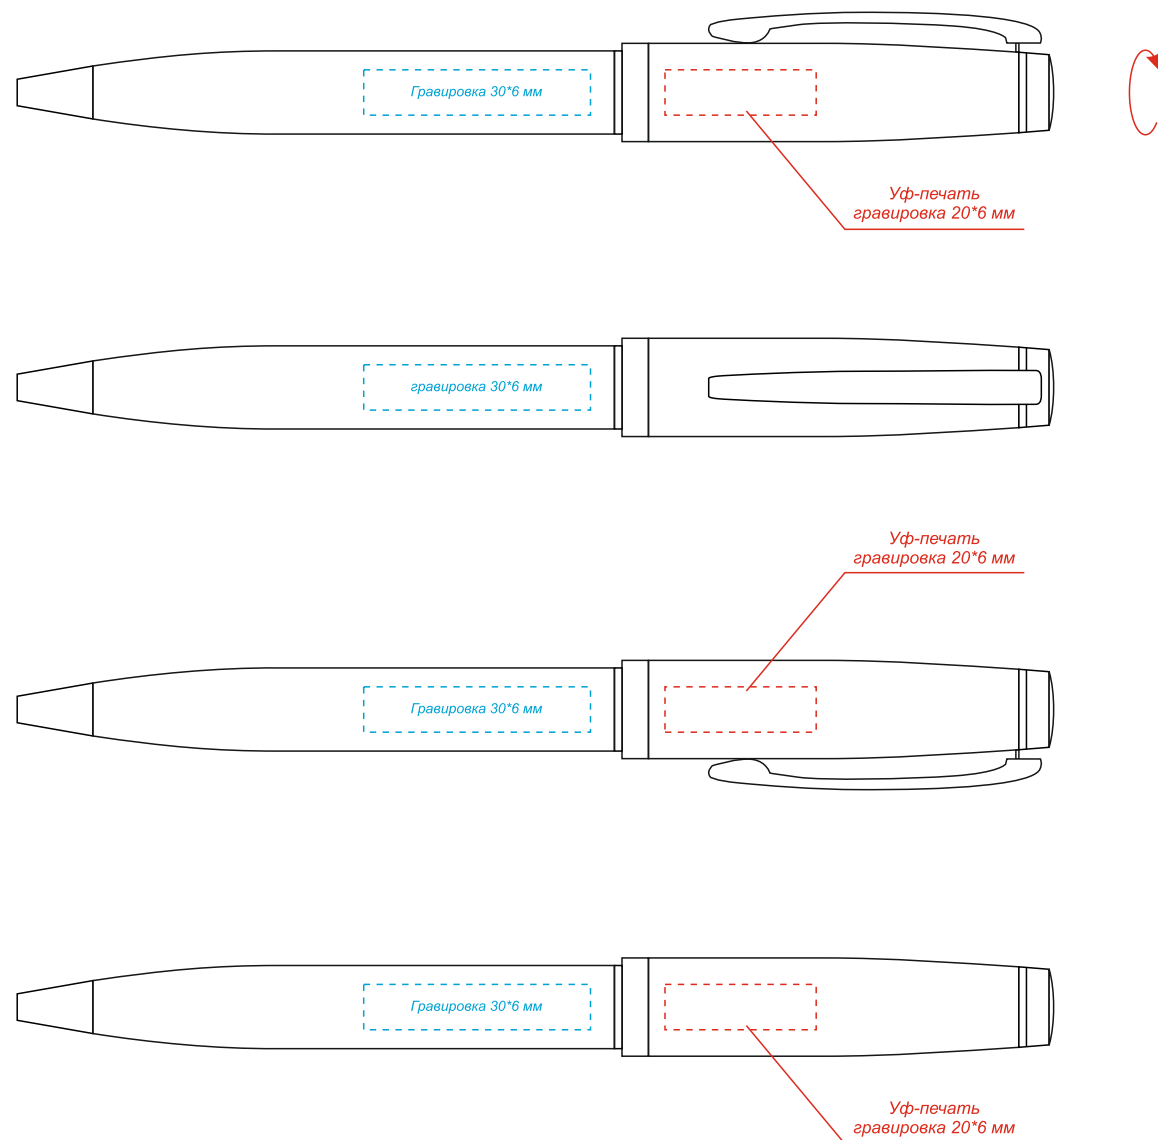

Арт. 54072

Ручка Betty в коробке Cradle белой с позолотой

Коробка

вид сверху

Внимание!

Цвет нанесения обусловлен текстурой материала и может быть неоднородным.

Цвет гравировки - латунь