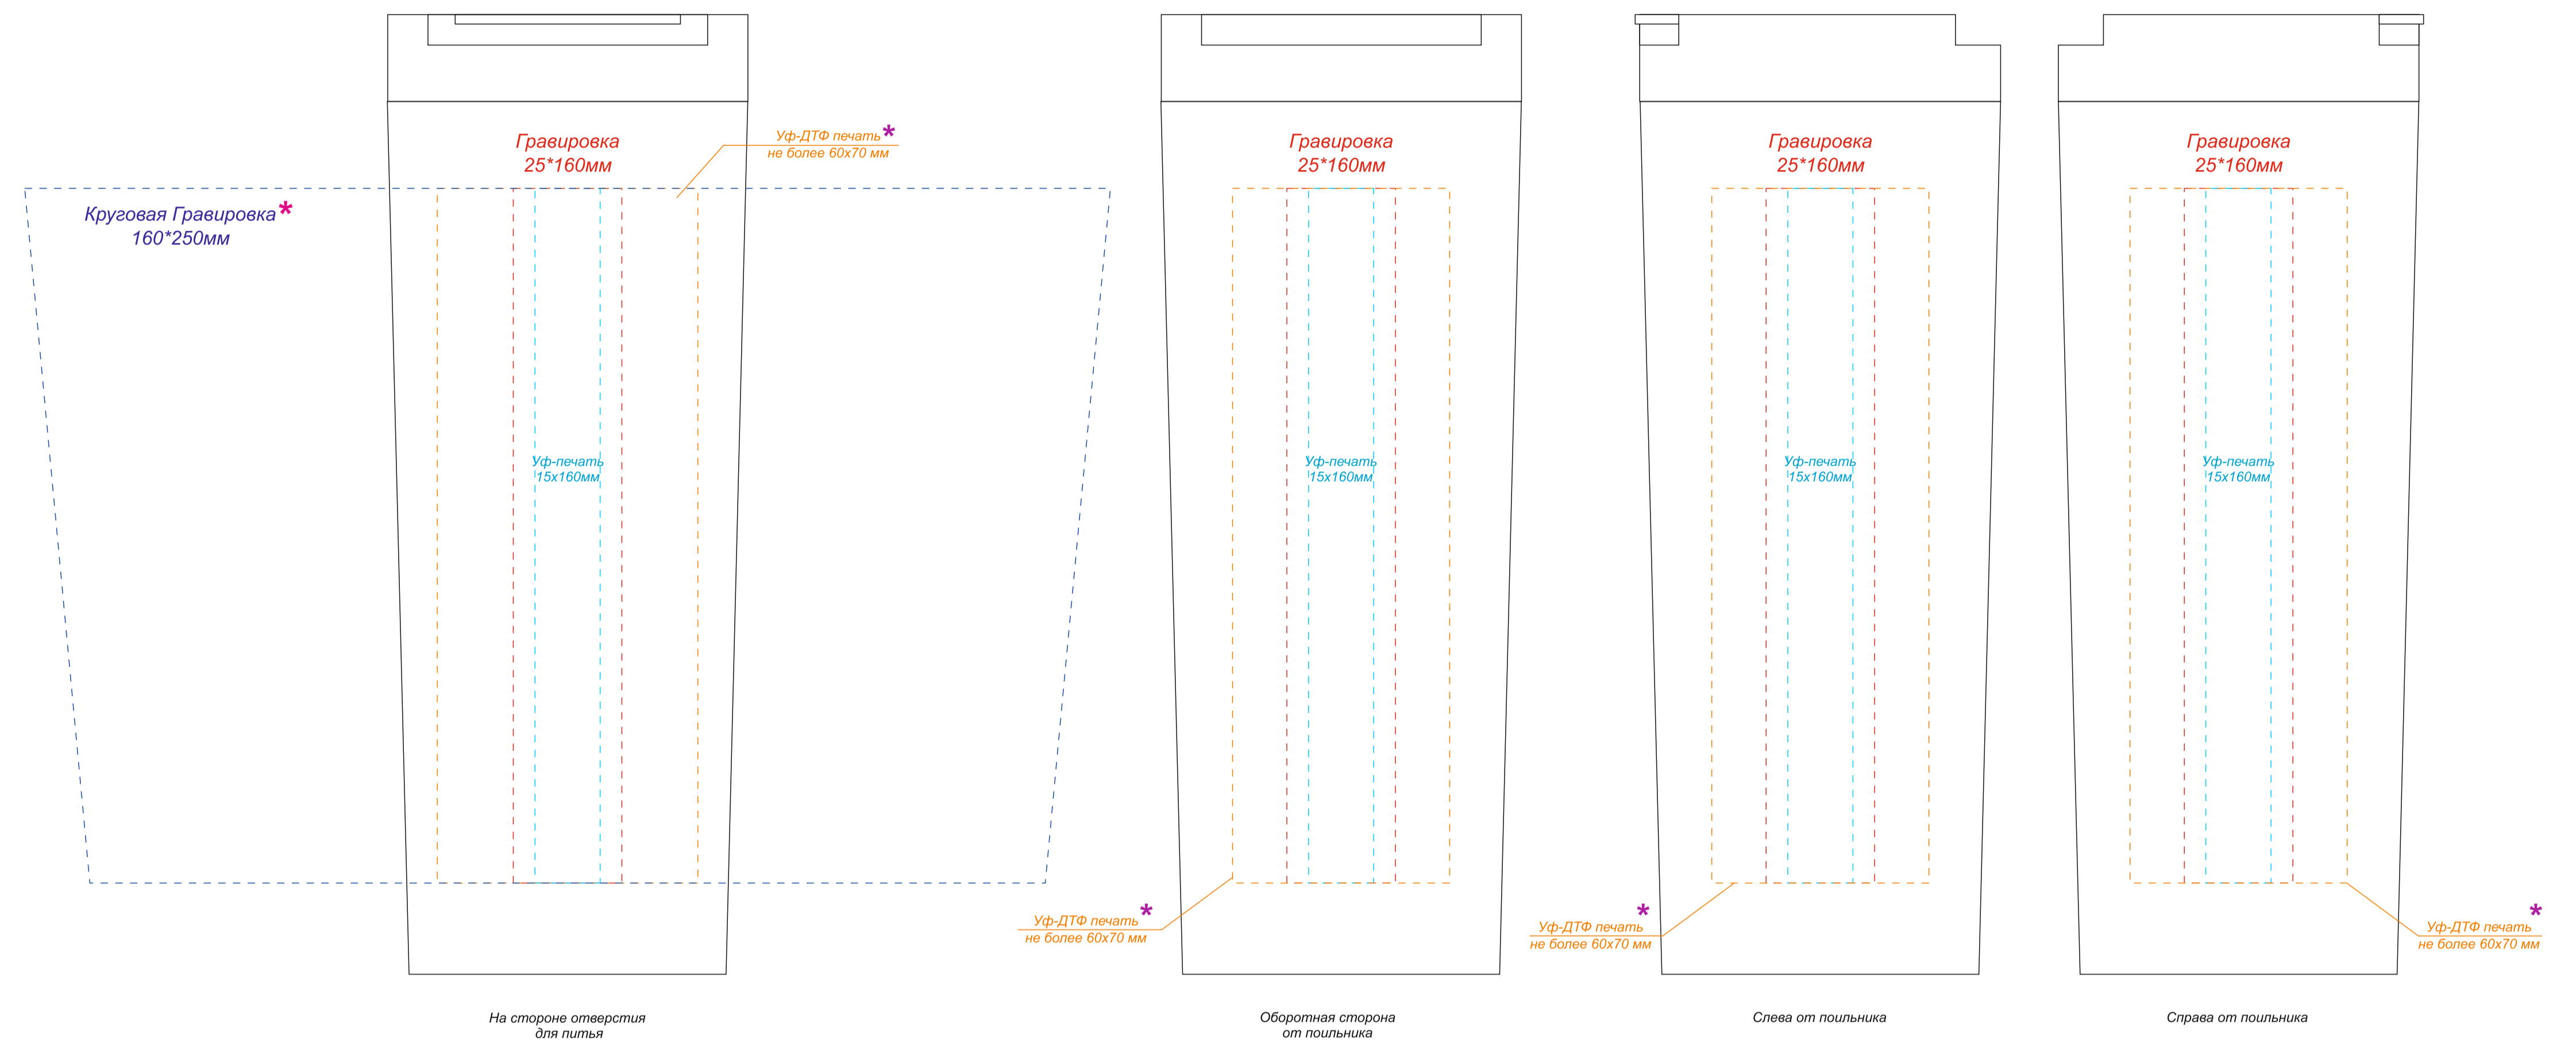

Верх коробки в сложенном виде

↑
открытие коробки

Внимание!

Цвет нанесения обусловлен текстурой материала и может быть неоднородным.

Термокружка CARROLL

*Круговая гравировка встык не осуществляется

*При приклеивании УФ-ДТФ печати на конусные или криволинейные поверхности форма и геометрия наклейки может искажаться дугой! Чем больше размер принта, тем этот эффект более заметен и выражен.

Противоштормовой автоматический зонт Line

Примечание: нанесение возможно на каждом клине, кроме клина с хлястиком

Плед акриловый Glata