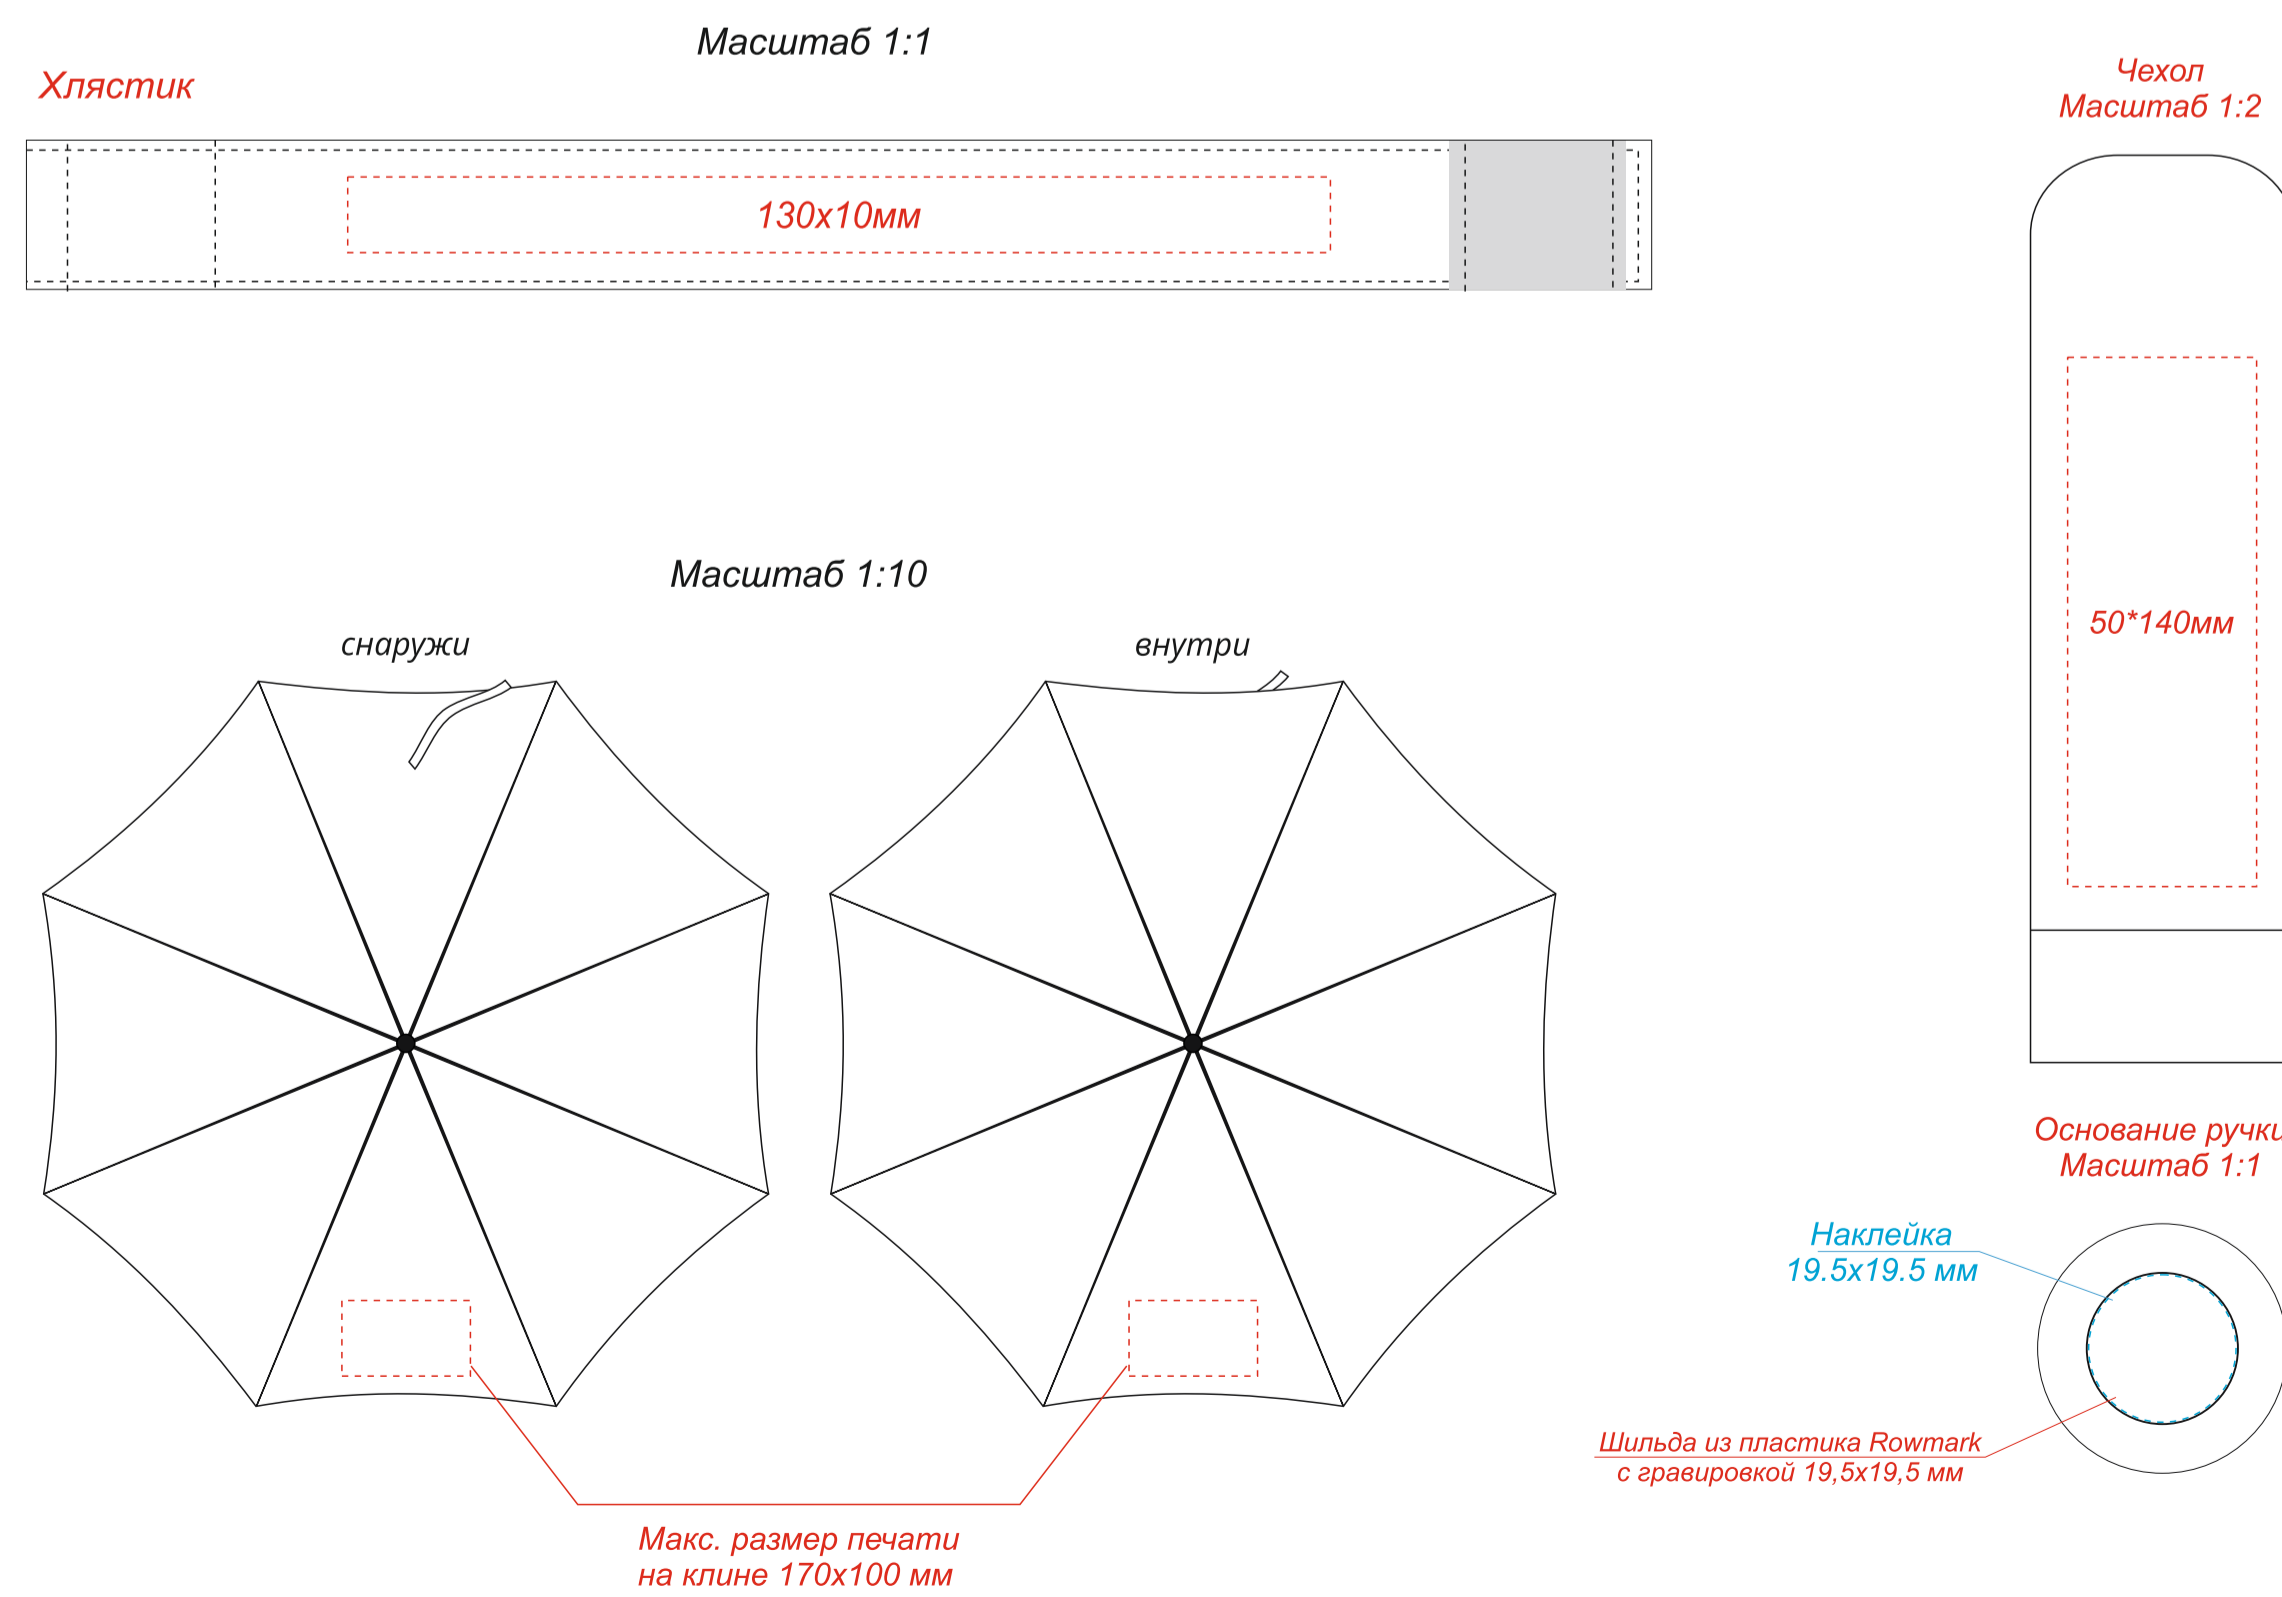

Верх коробки в сложенном виде

↑
открытие коробки

Внимание!

Цвет нанесения обусловлен текстурой материала и может быть неоднородным.

Термокружка CARROLL

*Круговая гравировка встык не осуществляется

*При приклеивании УФ-ДТФ печати на конусные или криволинейные поверхности форма и геометрия наклейки может искажаться дугой! Чем больше размер принта, тем этот эффект более заметен и выражен.

Противоштормовой автоматический зонт Line

Примечание: нанесение возможно на каждом клине, кроме клина с хлястиком

Плед акриловый Glata