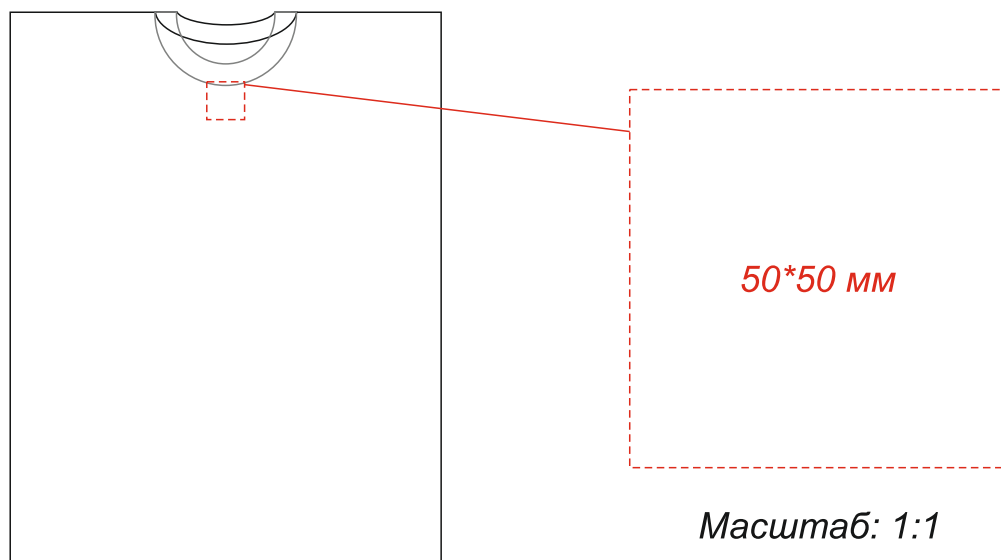

Футболка FOX мужская

Методы нанесения: DTF-трансфер, шелкография, термотрансфер, вышивка (max.250*250 мм)

Масштаб 1:10

Лицо

Оборот

на внутренней стороне спинки

Масштаб 1:10

Внимание: на размерах менее размера L края изображения максимального поля могут уходить в подмышки. Просим учитывать это при расположении макета!