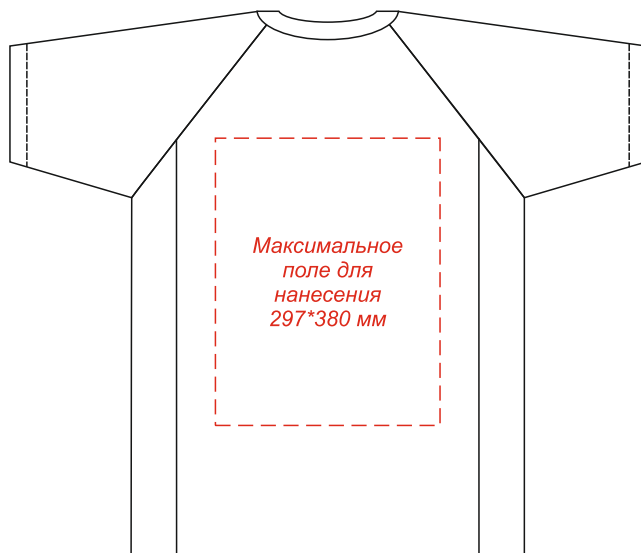

**Спортивная футболка AUSTIN мужская**

Методы нанесения: DTF-трансфер, шелкография, термотрансфер, вышивка (тах.250\*250 мм)

**Масштаб 1:10**

**Лицо**

**Оборот**

**на внутренней стороне спинки**

**Масштаб: 1:1**

**Масштаб 1:10**

**Внимание: на размерах менее размера L края изображения максимального поля могут уходить в подмышки. Просим учитывать это при расположении макета!**

**Шелкография и термотрансфер возможна только в 1 цвет белой, черной или серебряной краской.**