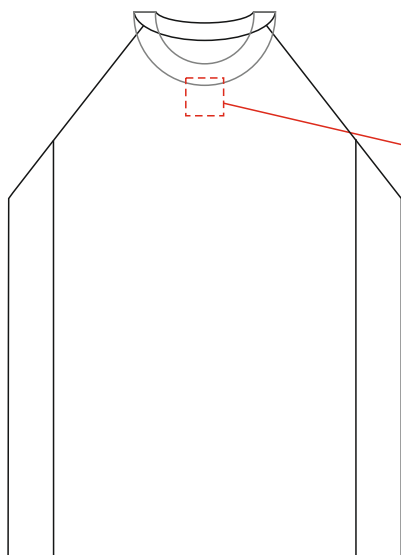

**Спортивная футболка AUSTIN мужская**

Методы нанесения: DTF-трансфер, шелкография, термотрансфер, вышивка (тах.250\*250 мм)

**Масштаб 1:10**

**Лицо**

**Оборот**

**на внутренней стороне спинки**

**Масштаб: 1:1**

**Масштаб 1:10**

**Внимание: на размерах менее размера L края изображения максимального поля могут уходить в подмышки. Просим учитывать это при расположении макета!**

**Шелкография и термотрансфер возможна только в 1 цвет белой, черной или серебряной краской.**