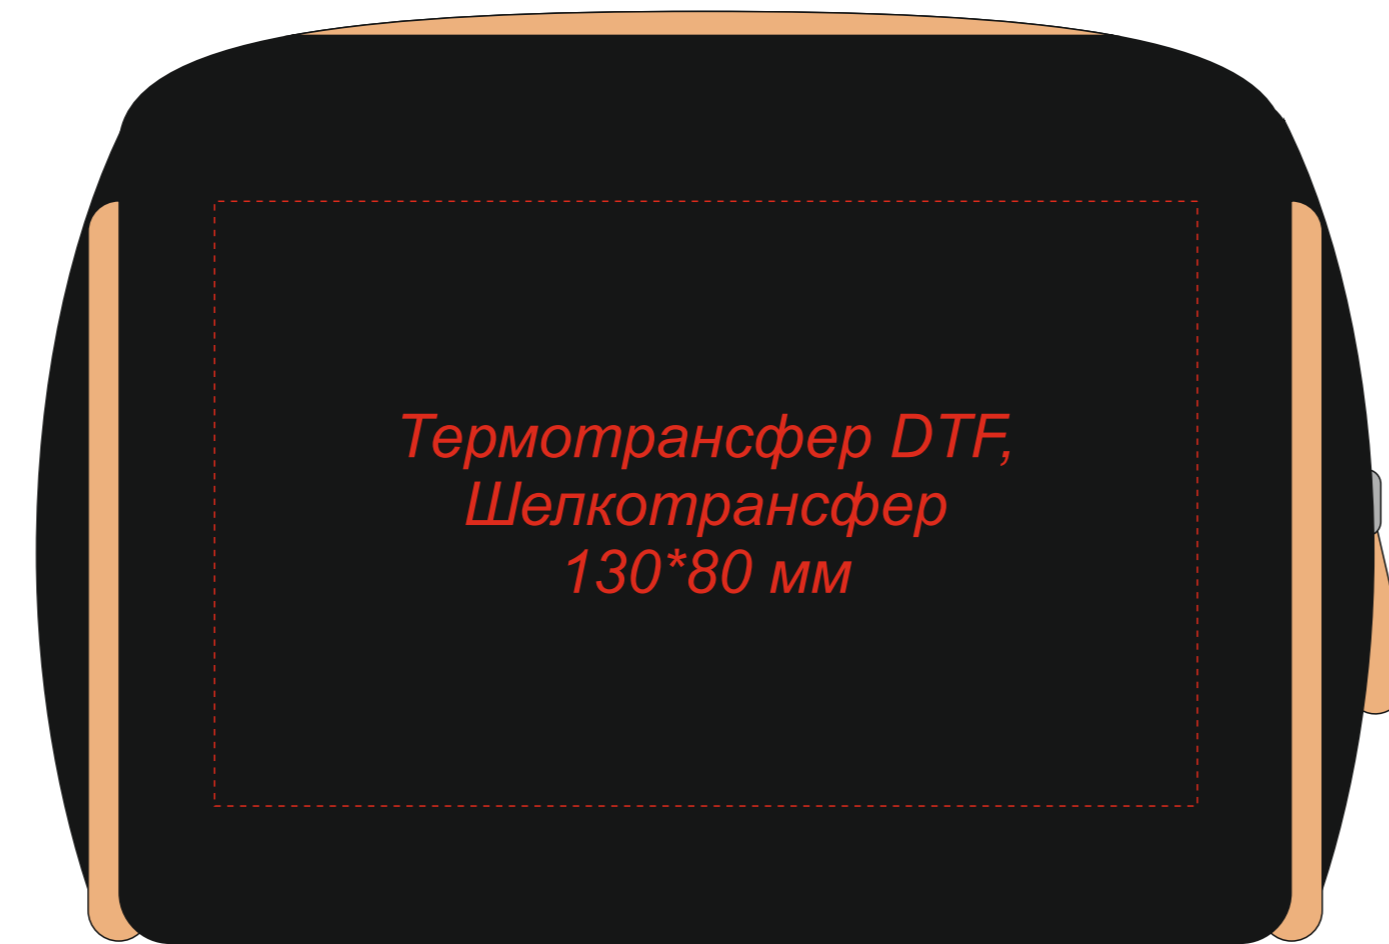

Артикул: 54109
Подарочный набор BEIGE STYLE SET

Несессер Марсель

Верх коробки в сложенном виде

шелкография
в один цвет
270*170 мм

↑
открытие коробки

Внимание!

Цвет нанесения обусловлен текстурой материала и может быть неоднородным.

Вид спереди

Вид сзади

Термокружка с двойными стенками Molly

*Круговая гравировка встык не осуществляется

Сумка для покупок IVORY 325 г/м²

Масштаб 1:2

Плед акриловый WINTER

Масштаб: 1:2

Внимание!

Цвет нанесения обусловлен текстурой материала и может быть неоднородным.

Масштаб 1:1

Гравировка
55*20 мм

Нашилка из кожама на пледе

Масштаб 1:10

Флешка Green 16 Гб в футляре

гравировка, уф-печать

Внимание!

Цвет нанесения обусловлен текстурой материала и может быть неоднородным.

Гравировка может быть неравномерной по цвету, иметь разнотон, что обусловлено разной плотностью древесных волокон и неоднородностью структуры дерева.