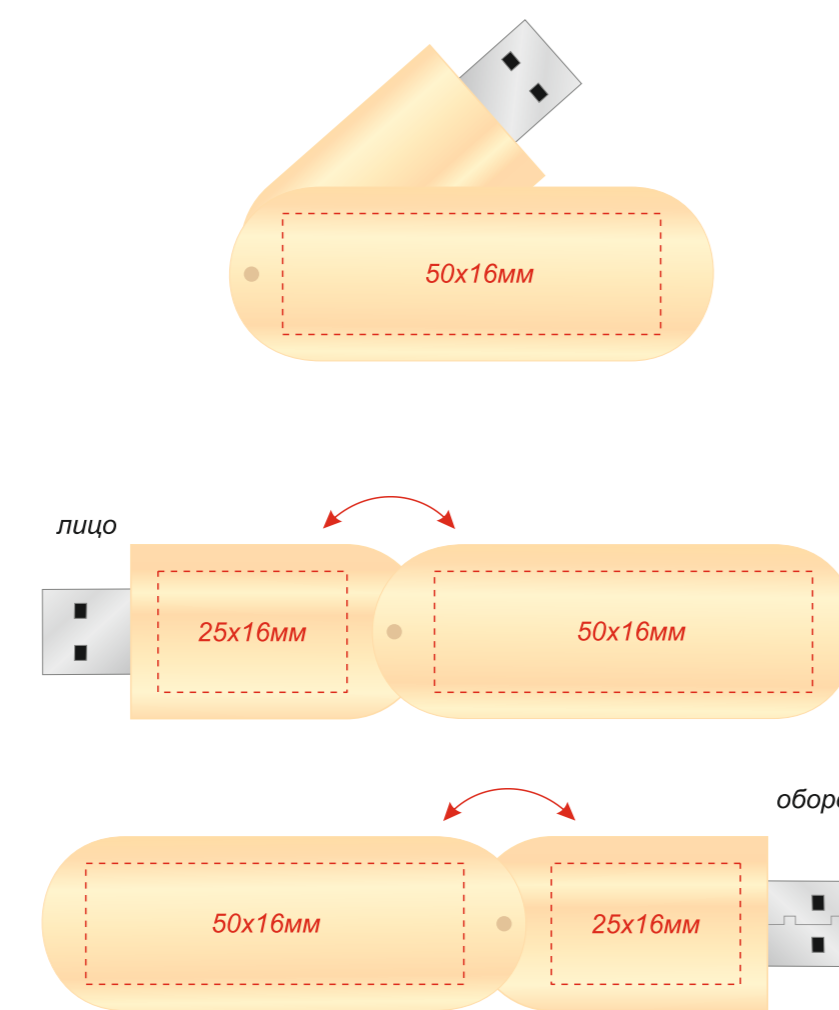

гравировка, уф-печать