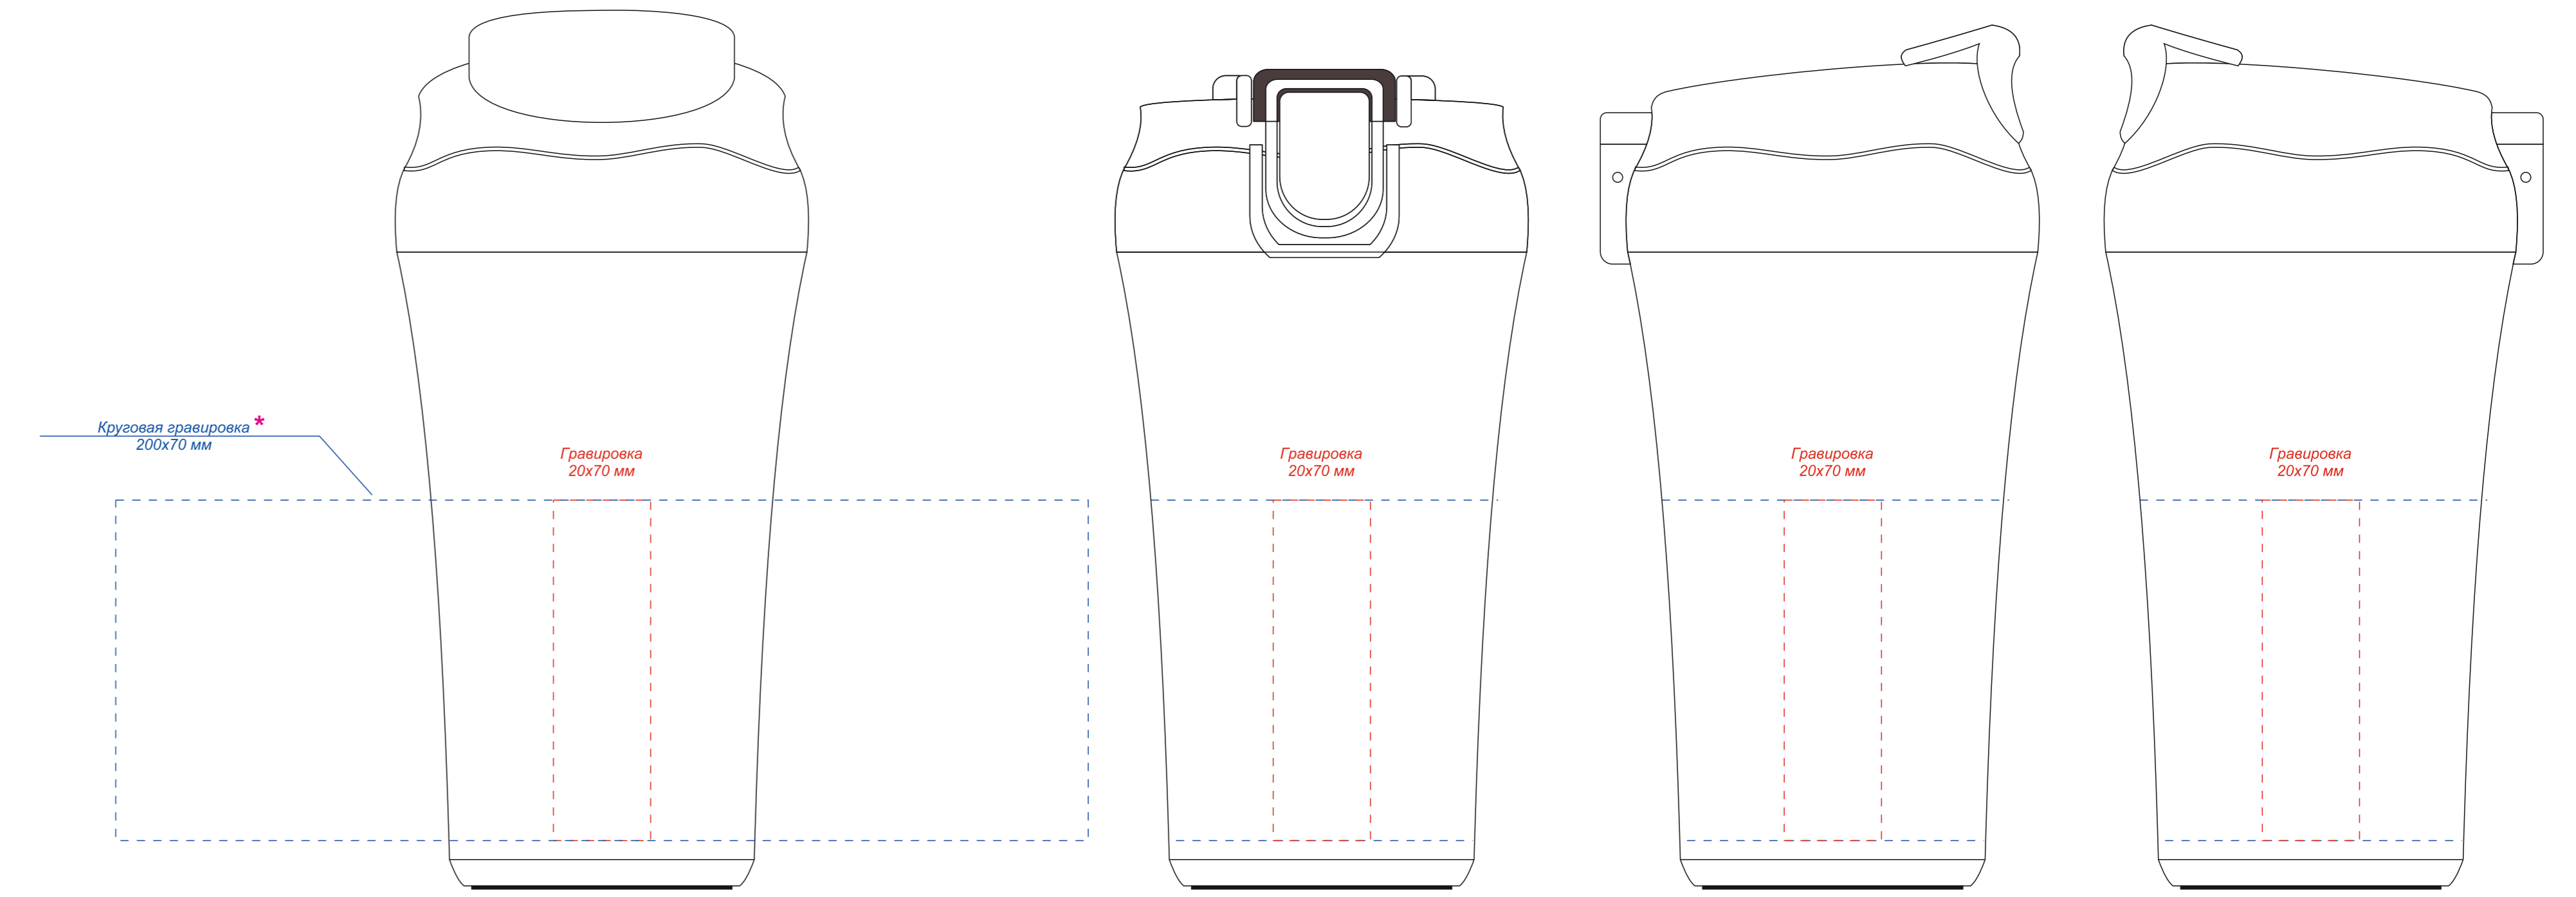

Термокружка с двойными стенками Molly

*Круговая гравировка встык не осуществляется

Сумка для покупок IVORY 325 г/м²

Масштаб 1:2