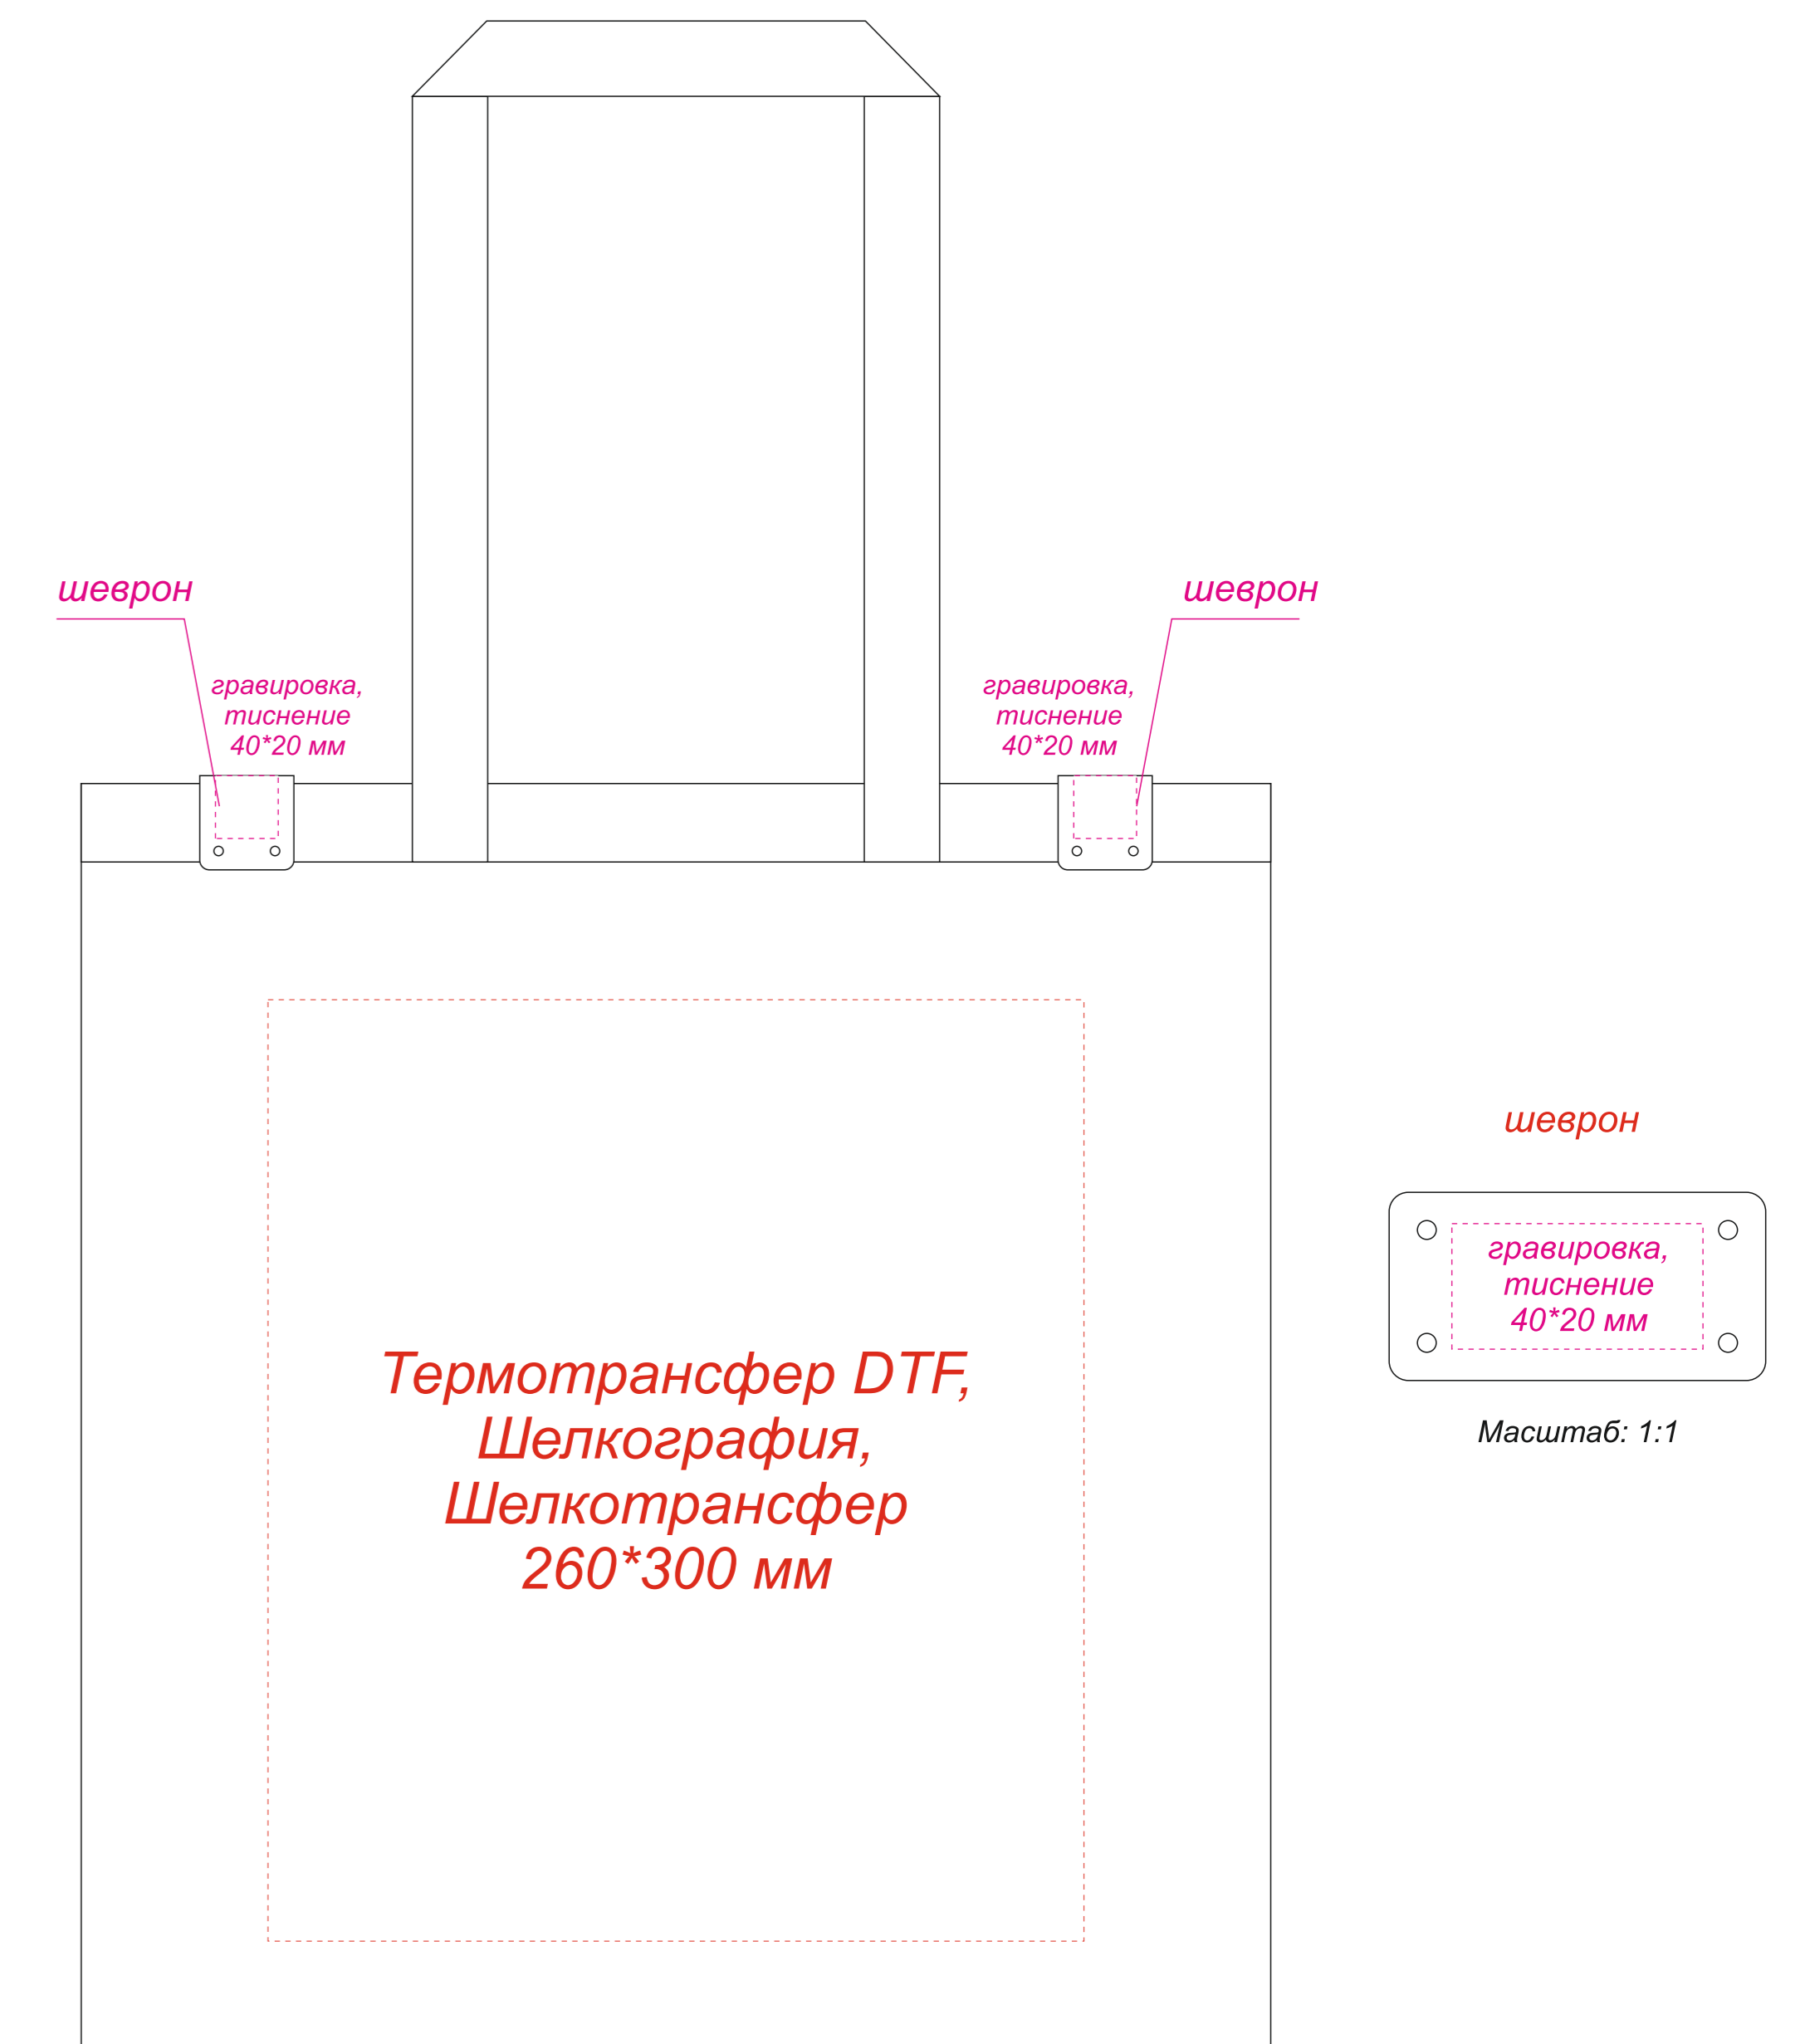

Артикул: 54109
Подарочный набор BEIGE STYLE SET

Несессер Марсель

Верх коробки в сложенном виде

шелкография
в один цвет
270*170 мм

↑
открытие коробки

Внимание!

Цвет нанесения обусловлен текстурой материала и может быть неоднородным.

Вид спереди

Вид сзади

Термокружка с двойными стенками Molly

*Круговая гравировка встык не осуществляется

Сумка для покупок IVORY 325 г/м²

Масштаб 1:2

Плед акриловый WINTER

Масштаб: 1:2

Внимание!

Цвет нанесения обусловлен текстурой материала и может быть неоднородным.

Масштаб 1:1

Гравировка
55*20 мм

Нашилка из кожама на пледе

Масштаб 1:10

Флешка Green 16 Гб в футляре

гравировка, уф-печать

Внимание!

Цвет нанесения обусловлен текстурой материала и может быть неоднородным.

Гравировка может быть неравномерной по цвету, иметь разнотон, что обусловлено разной плотностью древесных волокон и неоднородностью структуры дерева.