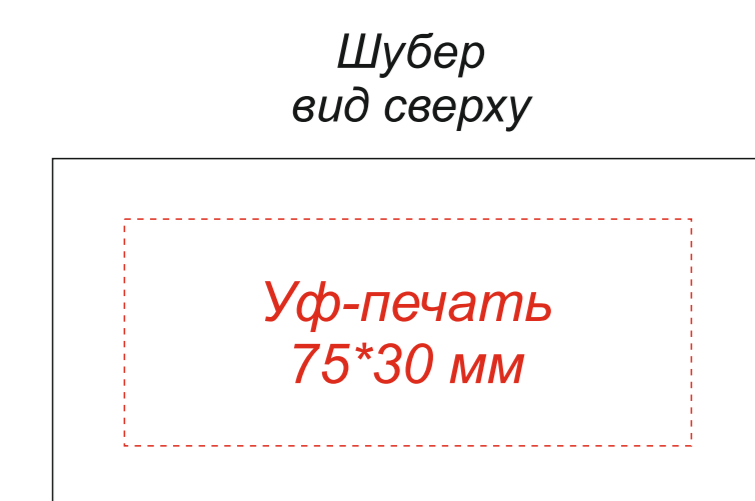

Внимание!

Цвет нанесения обусловлен текстурой материала и может быть неоднородным.

Гравировка может быть неравномерной по цвету, иметь разнотон, что обусловлено разной плотностью древесных волокон и неоднородностью структуры дерева.