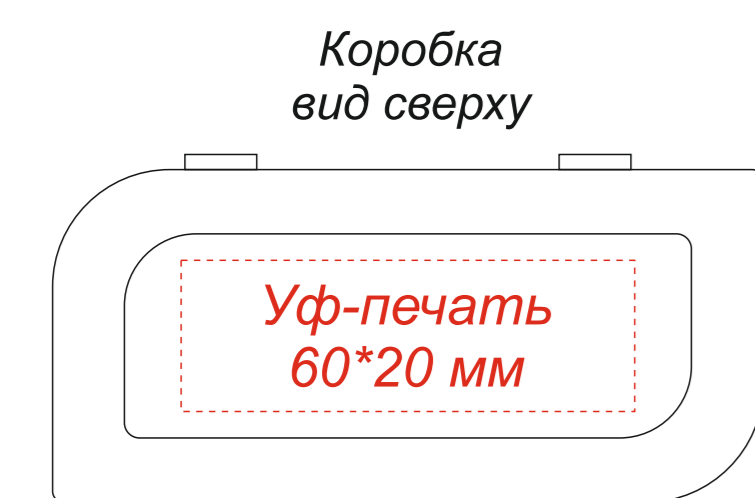

гравировка, уф-печать