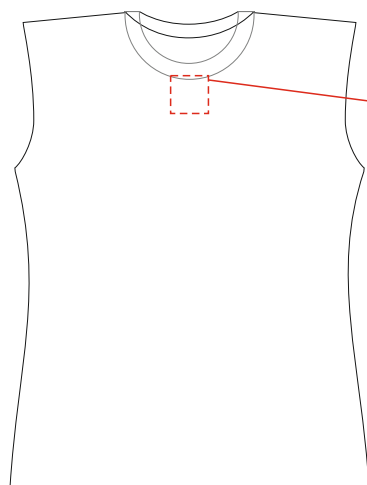

Спортивная футболка IMOLA WOMAN женская
Методы нанесения: DTF-трансфер, шелкография, термотрансфер

Масштаб 1:10

Лицо

Оборот

на внутренней стороне спинки

Масштаб: 1:1

Масштаб 1:10

Внимание: на размерах менее размера L края изображения максимального поля могут уходить в подмышки. Просим учитывать это при расположении макета!

Шелкография и термотрансфер на цветных изделиях возможна только в 1 цвет черной или серебряной краской, на белом изделии - любой краской в 1 цвет. Причина - миграция цвета.