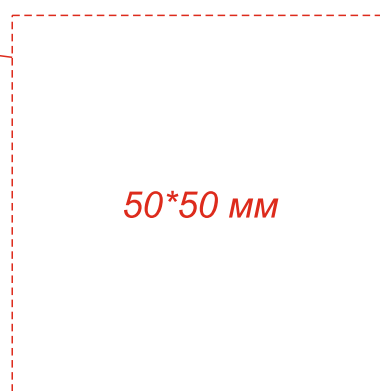

Спортивная футболка IMOLA WOMAN женская
Методы нанесения: DTF-трансфер, шелкография, термотрансфер

Масштаб 1:10

Лицо

Оборот

на внутренней стороне спинки

Масштаб: 1:1

Масштаб 1:10

Внимание: на размерах менее размера L края изображения максимального поля могут уходить в подмышки. Просим учитывать это при расположении макета!

Шелкография и термотрансфер на цветных изделиях возможна только в 1 цвет черной или серебряной краской, на белом изделии - любой краской в 1 цвет. Причина - миграция цвета.