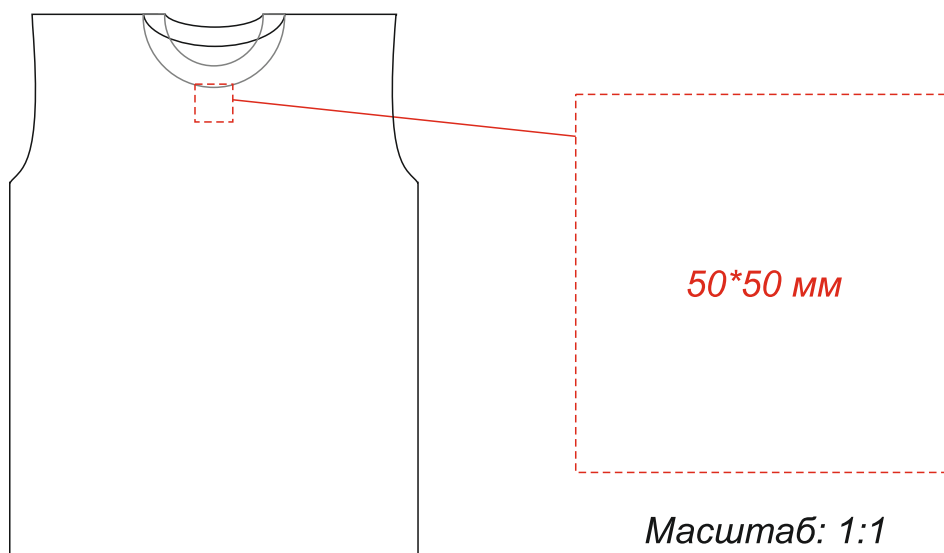

Спортивная футболка IMOLA мужская

Методы нанесения: DTF-трансфер, шелкография, термотрансфер

Масштаб 1:10

Лицо

Оборот

на внутренней стороне спинки

Масштаб: 1:1

Масштаб 1:10

Внимание: на размерах менее размера L края изображения максимального поля могут уходить в подмышки. Просим учитывать это при расположении макета!

Шелкография и термотрансфер на цветных изделиях возможна только в 1 цвет черной или серебряной краской, на белом изделии - любой краской в 1 цвет. Причина - миграция цвета.