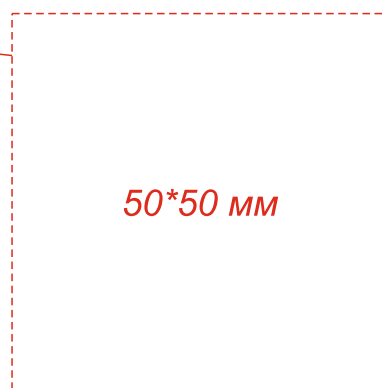

Спортивная футболка MONTECARLO мужская
Методы нанесения: DTF-трансфер, шелкография, термотрансфер,
вышивка (max.250*250 мм)

Масштаб 1:10

Лицо

Оборот

на внутренней стороне спинки

Масштаб: 1:1

Масштаб 1:10

Внимание: на размерах менее размера L края изображения максимального поля могут уходить в подмышки. Просим учитывать это при расположении макета!

Шелкография и термотрансфер возможна только в 1 цвет - на цветных изделиях - белой, черной или серебряной краской, на белых - любым цветом. На черном, синем и красном изделиях белый цвет мигрирует.