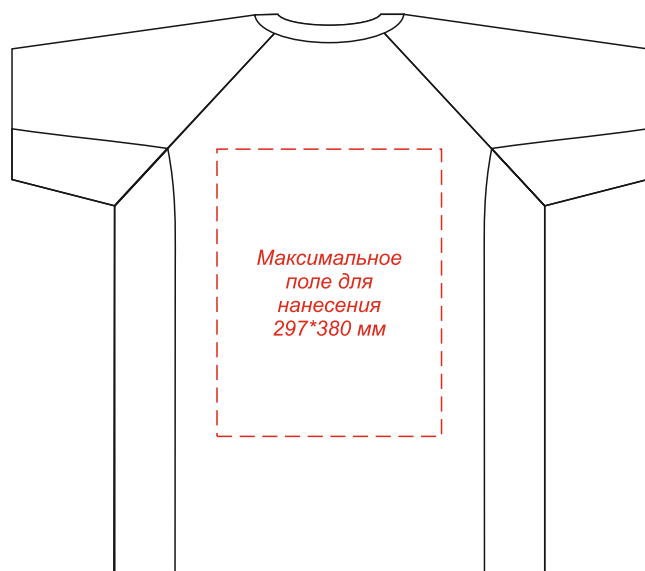

Спортивная футболка MONTECARLO мужская
Методы нанесения: DTF-трансфер, шелкография, термотрансфер,
вышивка (max.250*250 мм)

Масштаб 1:10

Лицо

Оборот

на внутренней стороне спинки

Масштаб: 1:1

Масштаб 1:10

Внимание: на размерах менее размера L края изображения максимального поля могут уходить в подмышки. Просим учитывать это при расположении макета!

Шелкография и термотрансфер возможна только в 1 цвет - на цветных изделиях - белой, черной или серебряной краской, на белых - любым цветом. На черном, синем и красном изделиях белый цвет мигрирует.