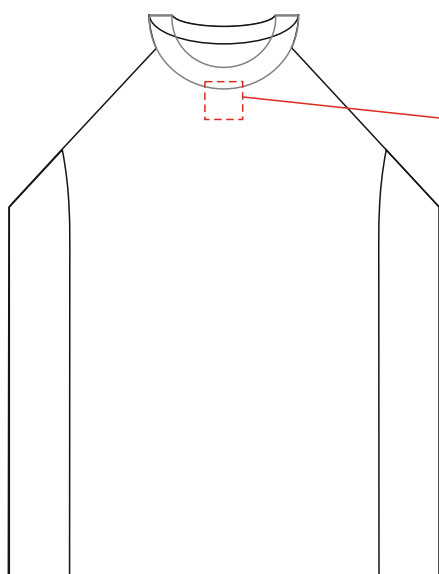

Спортивная футболка MONTECARLO мужская
Методы нанесения: DTF-трансфер, шелкография, термотрансфер,
вышивка (max.250*250 мм)

Масштаб 1:10

Лицо

Оборот

на внутренней стороне спинки

Масштаб: 1:1

Масштаб 1:10

Внимание: на размерах менее размера L края изображения максимального поля могут уходить в подмышки. Просим учитывать это при расположении макета!

Шелкография и термотрансфер возможна только в 1 цвет - на цветных изделиях - белой, черной или серебряной краской, на белых - любым цветом. На черном, синем и красном изделиях белый цвет мигрирует.