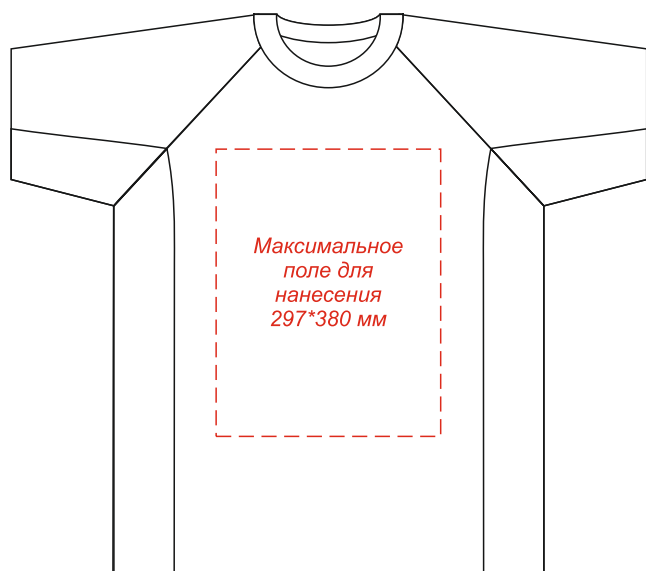

Спортивная футболка MONTECARLO мужская
Методы нанесения: DTF-трансфер, шелкография, термотрансфер,
вышивка (max.250*250 мм)

Масштаб 1:10

Лицо

Оборот

на внутренней стороне спинки

Масштаб: 1:1

Масштаб 1:10

Внимание: на размерах менее размера L края изображения максимального поля могут уходить в подмышки. Просим учитывать это при расположении макета!

Шелкография и термотрансфер возможна только в 1 цвет - на цветных изделиях - белой, черной или серебряной краской, на белых - любым цветом. На черном, синем и красном изделиях белый цвет мигрирует.