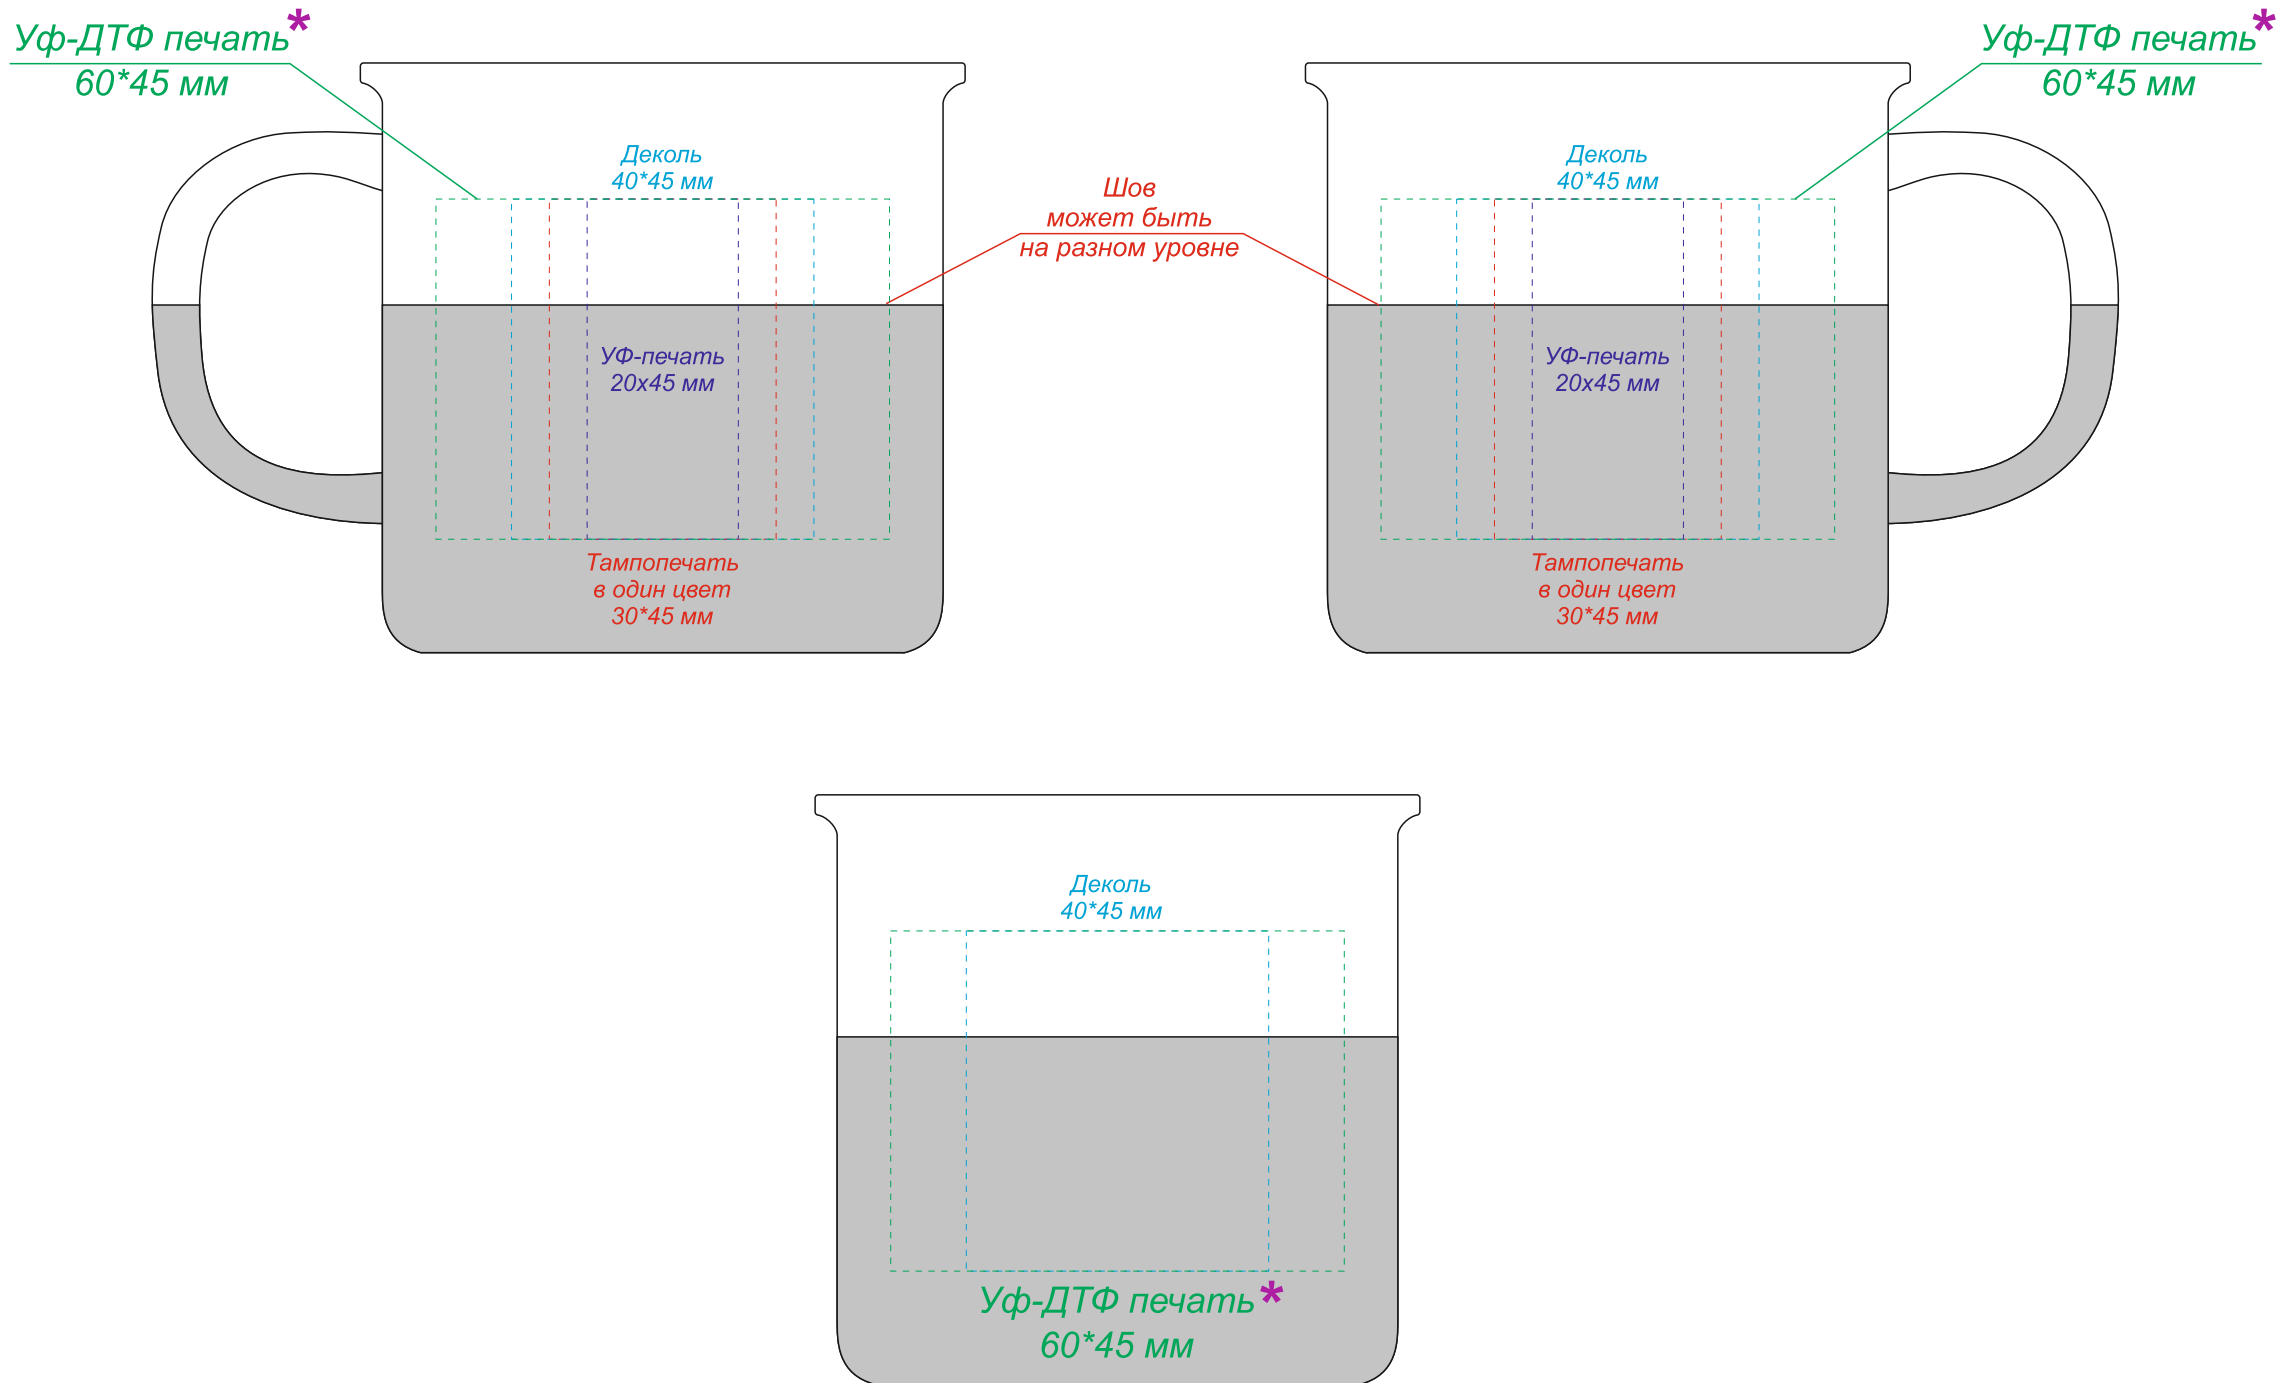

Арт.: 6144  
Кружка Wooster

\* При приклеивании УФ-ДТФ печати на конусные или криволинейные поверхности форма и геометрия наклейки может искажаться дугой! Чем больше размер принта, тем этот эффект более заметен и выражен.