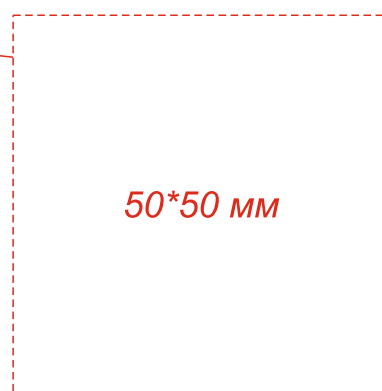

Спортивная футболка **BAHRAIN WOMAN** женская
Методы нанесения: DTF-трансфер, шелкография, термотрансфер,
Сублимация, вышивка (max.250*250 мм)

Масштаб 1:10

Лицо

Оборот

на внутренней стороне спинки

Масштаб: 1:1

Масштаб 1:10

Внимание: на размерах менее размера L края изображения максимального поля могут уходить в подмышки. Просим учитывать это при расположении макета!

Внимание: на цветных футболках шелкография и термотрансфер возможна только черной и серебряной краской.