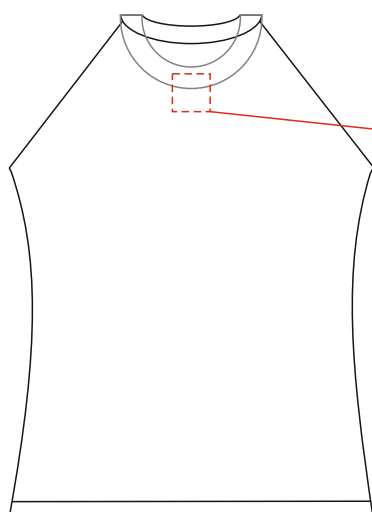

Спортивная футболка **BAHRAIN WOMAN** женская
Методы нанесения: DTF-трансфер, шелкография, термотрансфер,
Сублимация, вышивка (max.250*250 мм)

Масштаб 1:10

Лицо

Оборот

на внутренней стороне спинки

Масштаб: 1:1

Масштаб 1:10

Внимание: на размерах менее размера L края изображения максимального поля могут уходить в подмышки. Просим учитывать это при расположении макета!

Внимание: на цветных футболках шелкография и термотрансфер возможна только черной и серебряной краской.

При печати остальными цветами происходит миграция цвета.

Шелкография и термотрансфер на черной футболке возможна только серебряной краской!