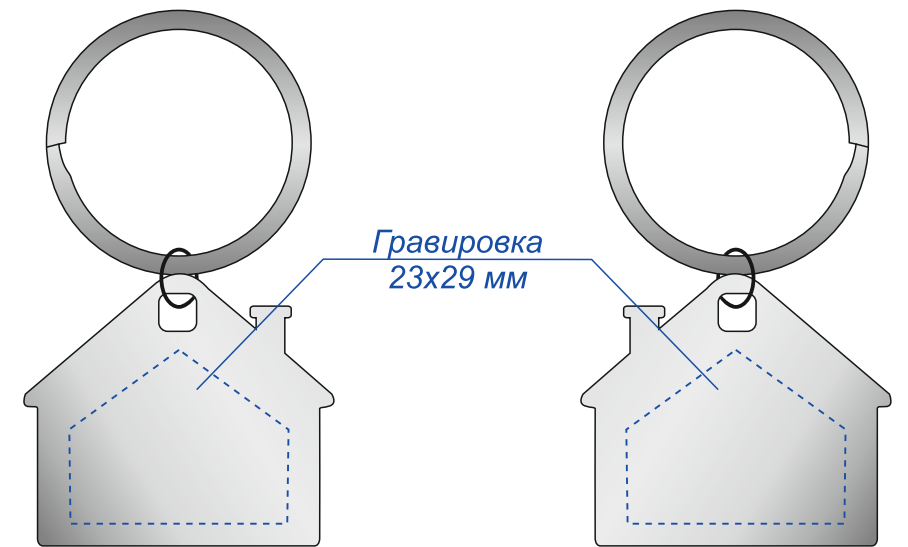

Артикул: 54116
Набор Feber

Верх коробки в сложенном виде

Брелок "Дом"
36x41x4 мм

Лицо

Оборот

Внешний аккумулятор Fluffy, 5000 mAh

лицо

оборот