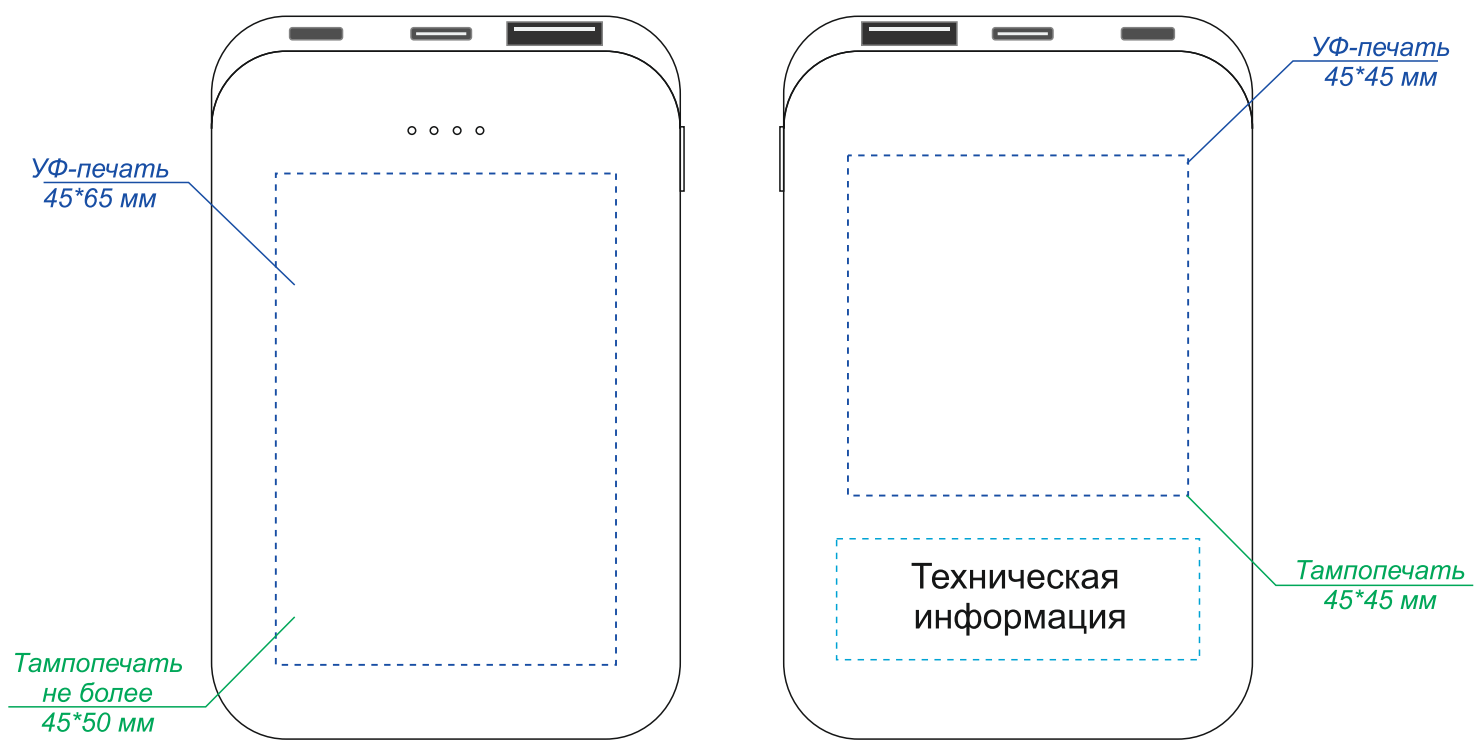

Артикул: 54116
Набор Feber

Верх коробки в сложенном виде

Брелок "Дом"
36x41x4 мм

Лицо

Оборот

Внешний аккумулятор Fluffy, 5000 mAh

лицо

оборот