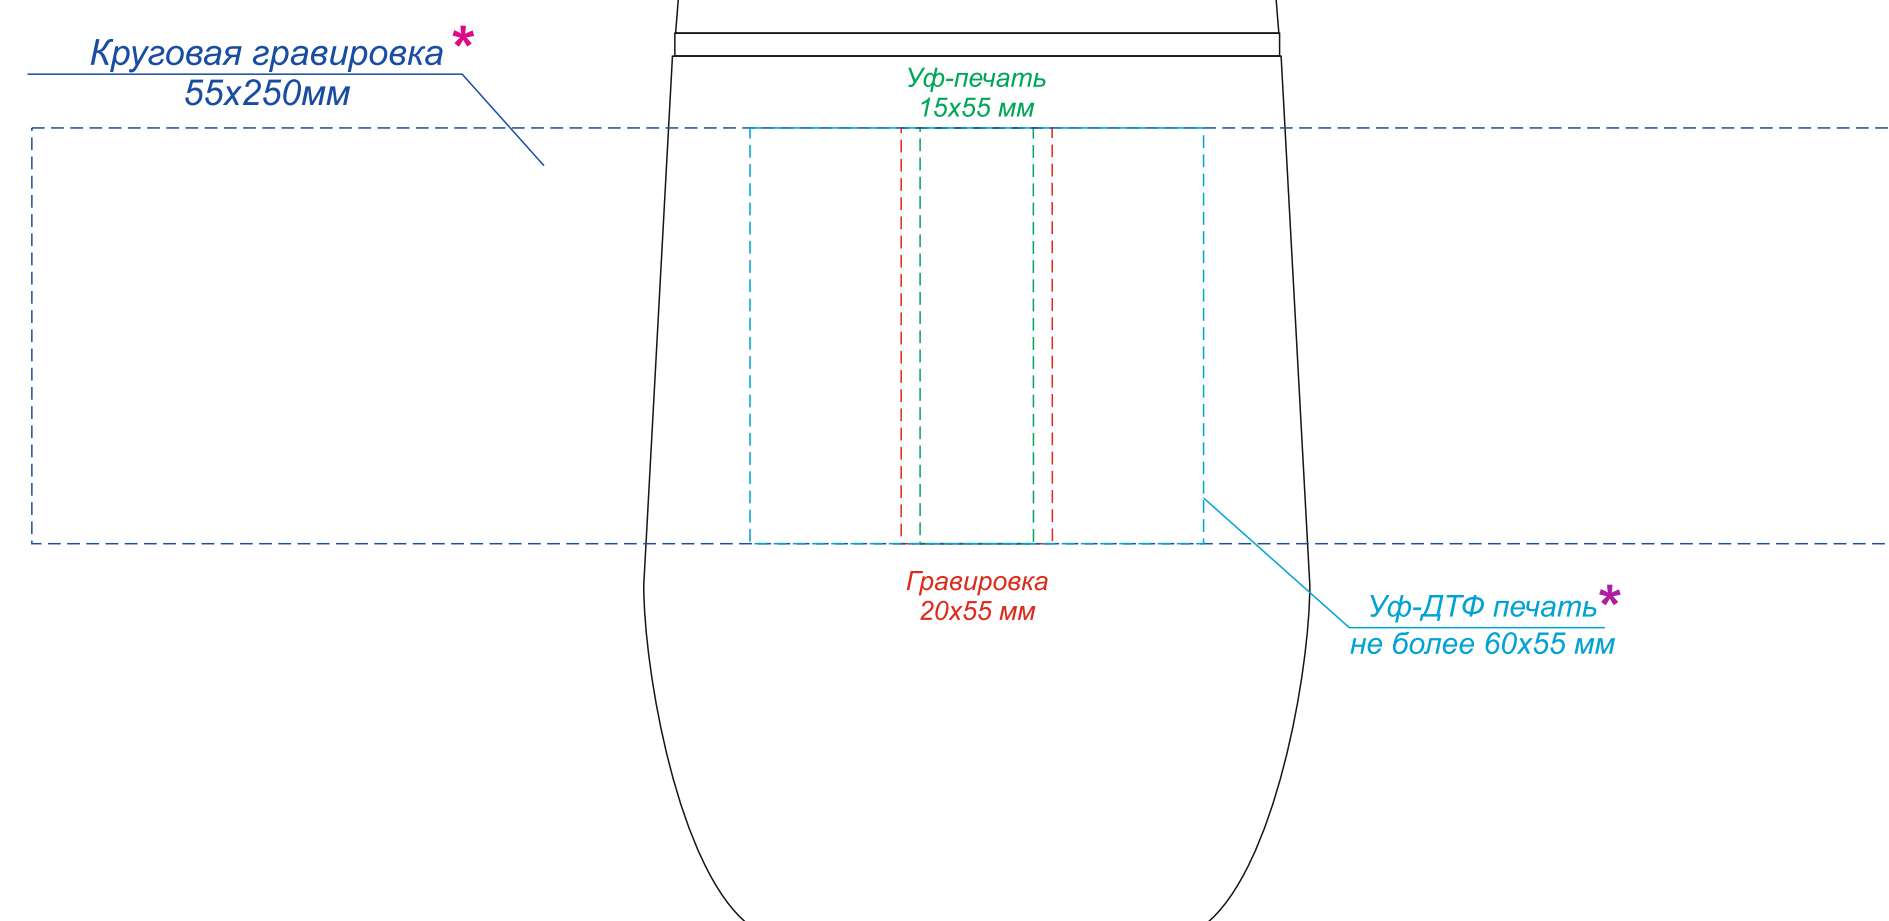

Артикул: 54166
Набор KEEP CALM

Нанесение возможно только на белой стороне!

Термокружка с двойной стенкой SOFTO софт-тач

*Круговая гравировка встык не осуществляется

*При приклеивании УФ-ДФ печати на конусные или криволинейные поверхности форма и геометрия наклейки может исказиться дугой! Чем больше размер принта, тем этот эффект более заметен и выражен.

Плед акриловый Satim

Масштаб 1:1

Нашивка из кожзама на пледе

Толщина линии не менее 1 мм на пледы для нанесения DTF-трансфер

Масштаб 1:10