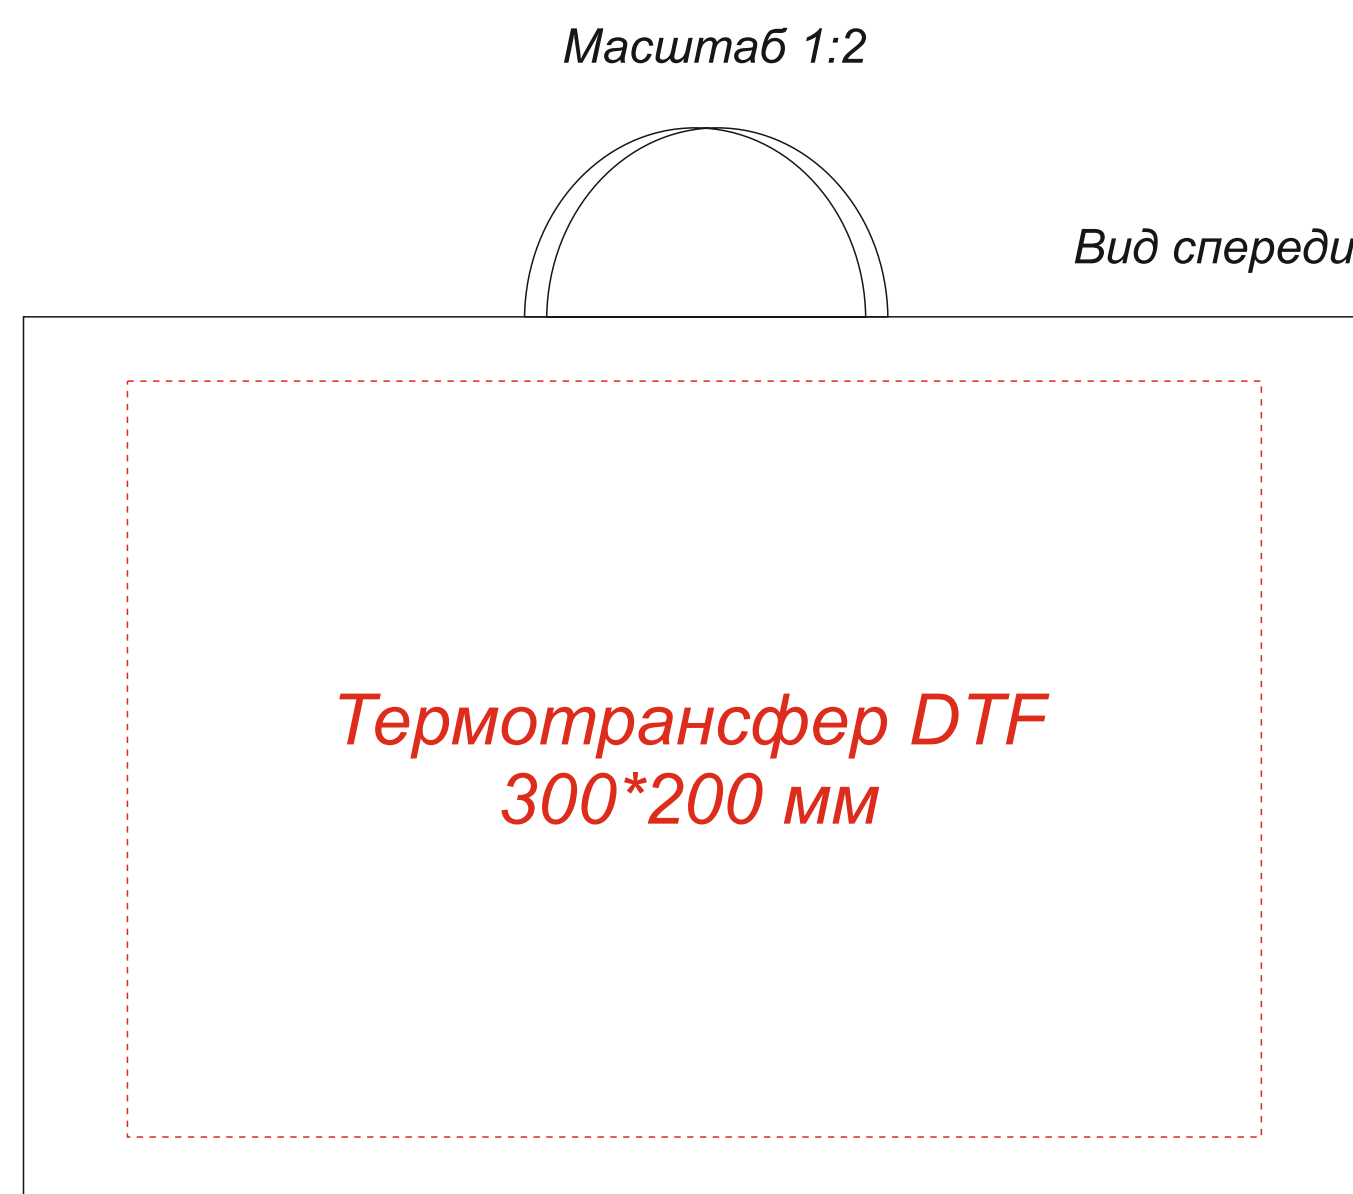

Артикул: 54166
Набор KEEP CALM

Нанесение возможно только на белой стороне!

Термокружка с двойной стенкой SOFTO софт-тач

*Круговая гравировка встык не осуществляется

*При приклеивании УФ-ДФ печати на конусные или криволинейные поверхности форма и геометрия наклейки может исказиться дугой! Чем больше размер принта, тем этот эффект более заметен и выражен.

Плед акриловый Satim

Масштаб 1:1

Нашивка из кожзама на пледе

Толщина линии не менее 1 мм на пледы для нанесения DTF-трансфер

Масштаб 1:10