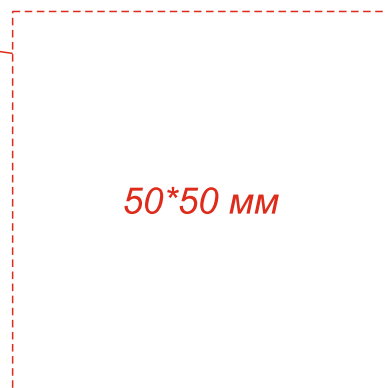

Спортивная футболка ASSEN мужская
Методы нанесения: Шелкография

Масштаб 1:10

Лицо

Оборот

на внутренней стороне спинки

*50*50 мм*

Масштаб: 1:1

Масштаб 1:10

Внимание: на размерах менее размера L края изображения максимального поля могут уходить в подмышки. Просим учитывать это при расположении макета!

Шелкография возможна только в 1 цвет черной краской.
Остальные цвета мигрируют - при печати проступает рисунок ткани.