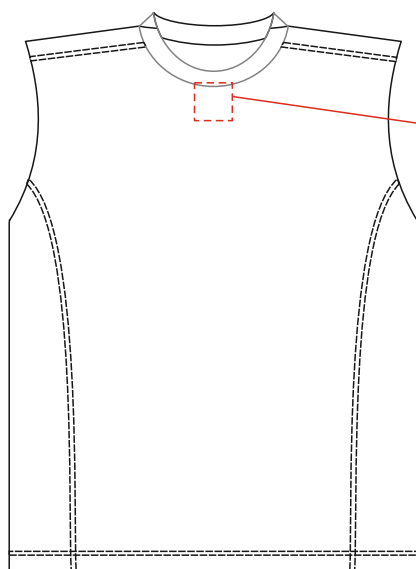

Спортивная футболка ASSEN мужская
Методы нанесения: Шелкография

Масштаб 1:10

Лицо

Оборот

на внутренней стороне спинки

*50*50 мм*

Масштаб: 1:1

Масштаб 1:10

Внимание: на размерах менее размера L края изображения максимального поля могут уходить в подмышки. Просим учитывать это при расположении макета!

Шелкография возможна только в 1 цвет черной краской.
Остальные цвета мигрируют - при печати проступает рисунок ткани.