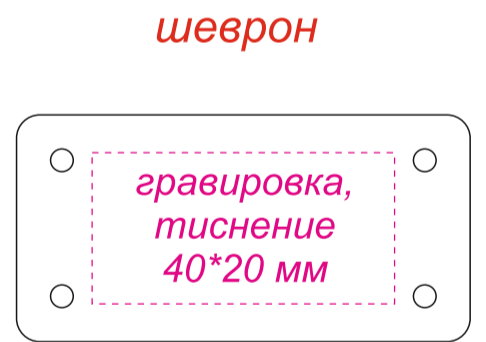

Артикул: 25011

Сумка для покупок IVORY 325 г/м²

Масштаб 1:2

Масштаб: 1:1