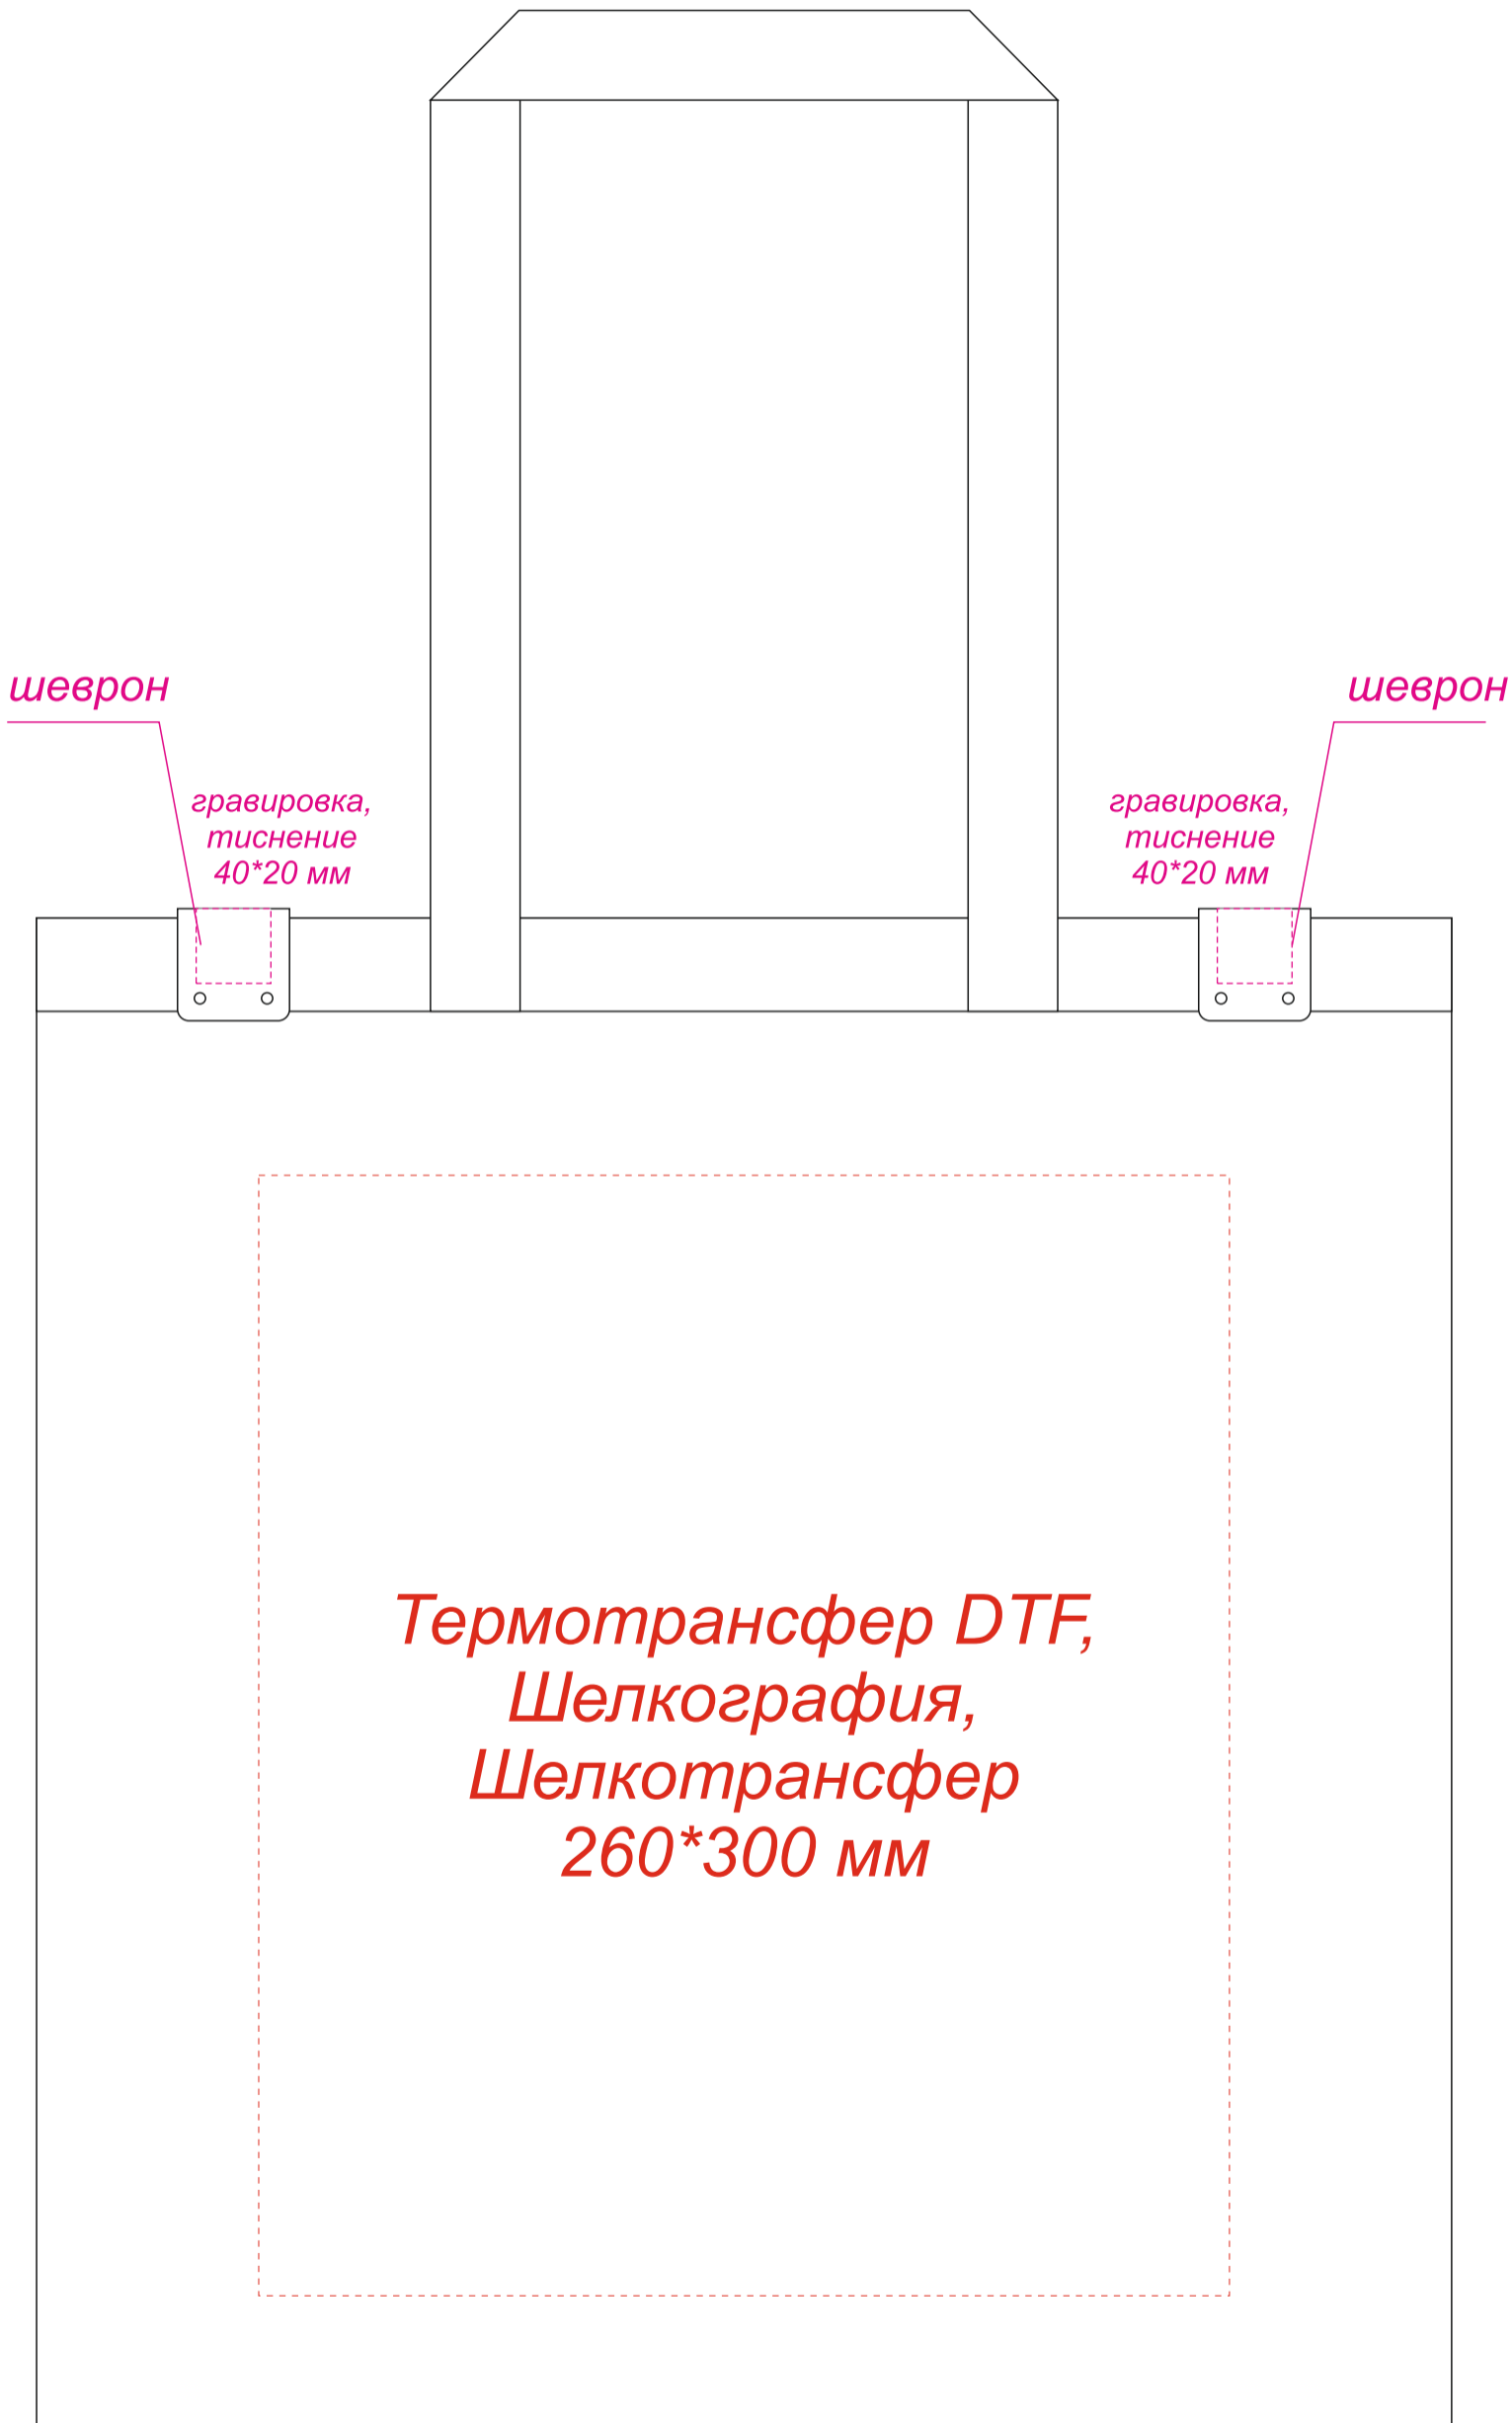

Артикул: 25011

Сумка для покупок IVORY 325 г/м²

Масштаб 1:2

Масштаб: 1:1