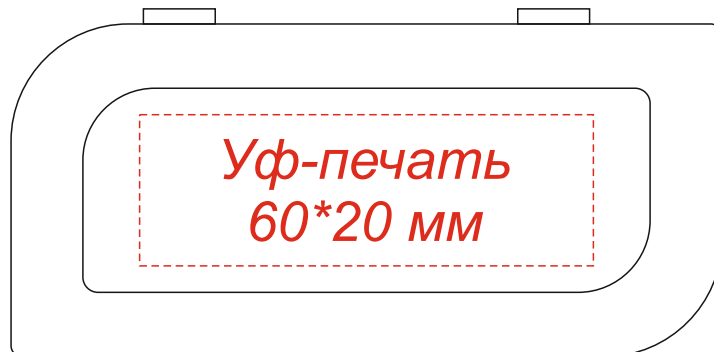

Арт.: 3017

Флешка Кристал Bamboo 16 Гб в футляре

Коробка  
вид сверху

Шубер  
вид сверху

**Внимание!**

*Цвет нанесения обусловлен текстурой материала и может быть неоднородным.*

гравировка, 3-D гравировка