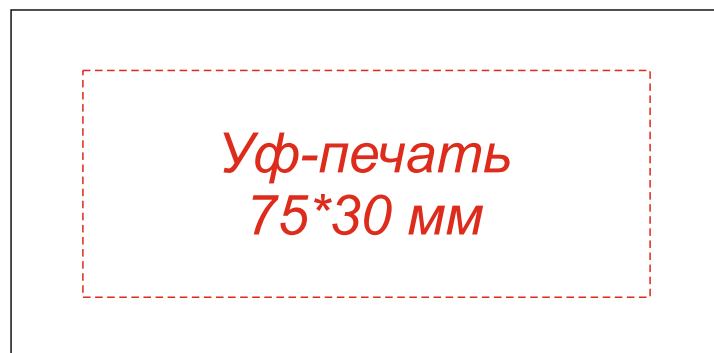

Арт.: 3017

Флешка Кристал Bamboo 16 Гб в футляре

Коробка  
вид сверху

Шубер  
вид сверху

**Внимание!**

*Цвет нанесения обусловлен текстурой материала и может быть неоднородным.*

гравировка, 3-D гравировка