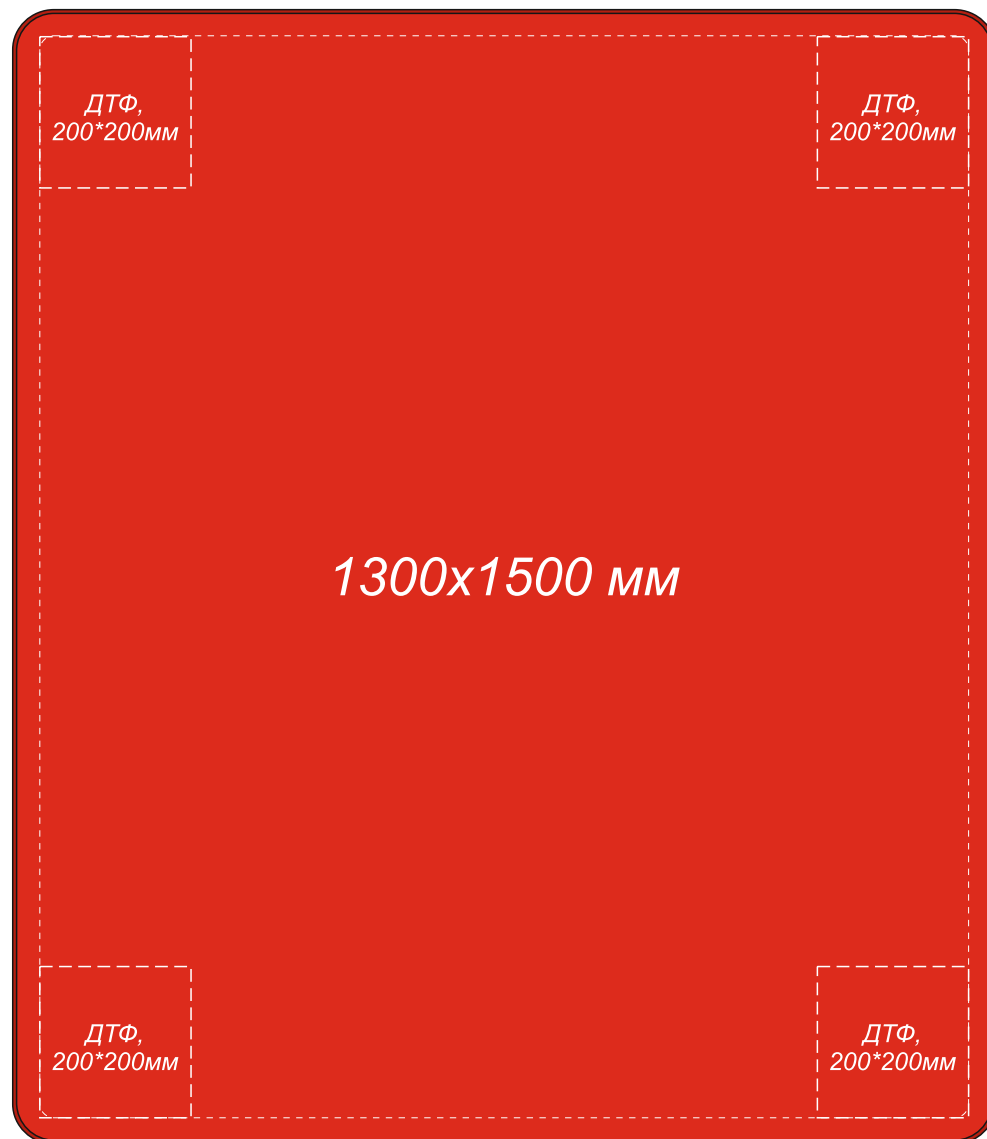

Арт. 16001
Плед-подушка «Вояж»
130x150 см

Масштаб 1:10

размер подушки в закрытом виде без пледа внутри

Толщина линий не менее 1,5 мм на пледы для нанесения DTF-трансфер

200x200мм
вышивка

Масштаб: 1:5

Масштаб 1:
шеvron