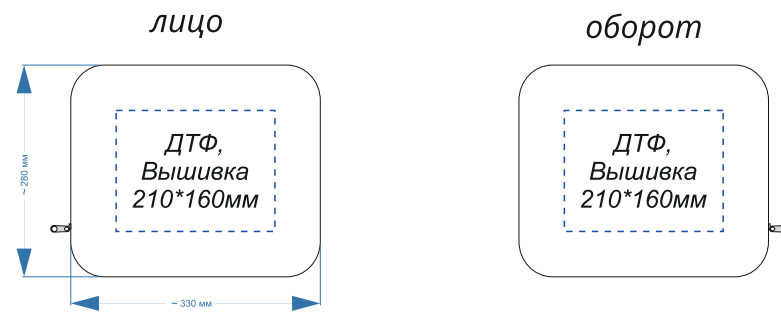

Арт. 16001
Плед-подушка «Вояж»
130x150 см

Масштаб 1:10

размер подушки в закрытом виде без пледа внутри

Толщина линий не менее 1,5 мм на пледы для нанесения DTF-трансфер

200x200мм
вышивка

Масштаб: 1:5

Масштаб 1:
шеvron