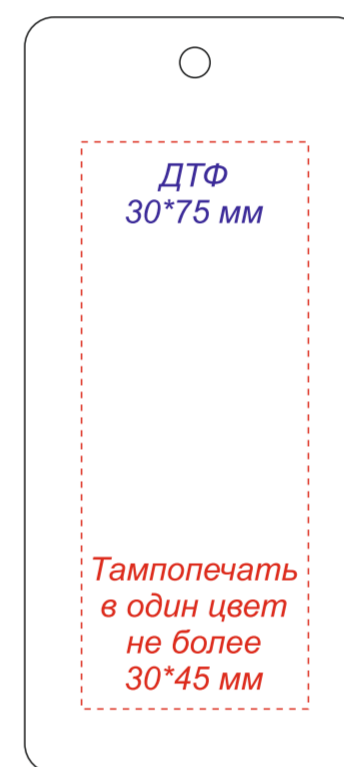

Артикул: 25001

Сумка хозяйственная Bagsy easy To Go 105 г/м2

**Масштаб 1:2**

*Бирка картонная на верёвке, крафт*

*Нанесение возможно с двух сторон*

**Внимание!**  
*Цвет нанесения обусловлен текстурой материала и может быть неоднородным.*