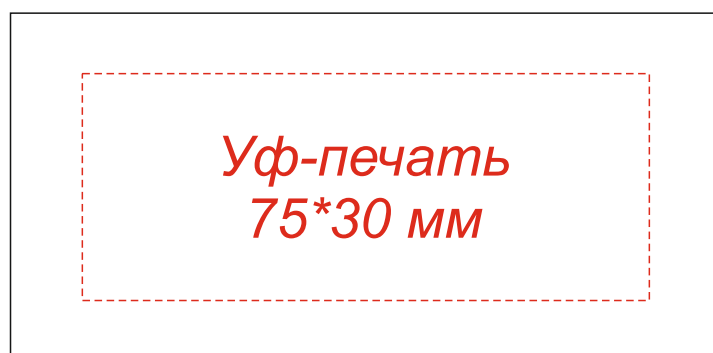

Арт.: 3010

Флешка Share с покрытием Софт Тач в футляре

Коробка
вид сверху

Шубер
вид сверху

Внимание!

Цвет нанесения обусловлен текстурой материала и может быть неоднородным.

Уф-печать