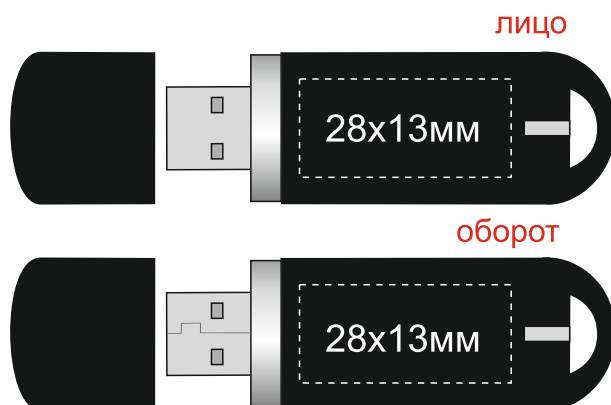

Арт.: 3010

Флешка Share с покрытием Софт Тач в футляре

Коробка
вид сверху

Шубер
вид сверху

Внимание!

Цвет нанесения обусловлен текстурой материала и может быть неоднородным.

Уф-печать