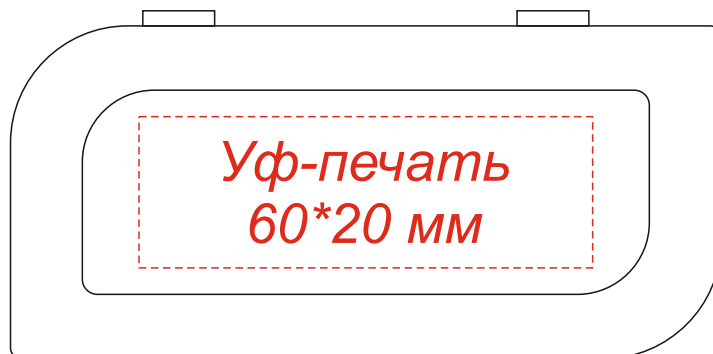

Арт.: 3010

Флешка Share с покрытием Софт Тач в футляре

Коробка
вид сверху

Шубер
вид сверху

Внимание!

Цвет нанесения обусловлен текстурой материала и может быть неоднородным.

Уф-печать