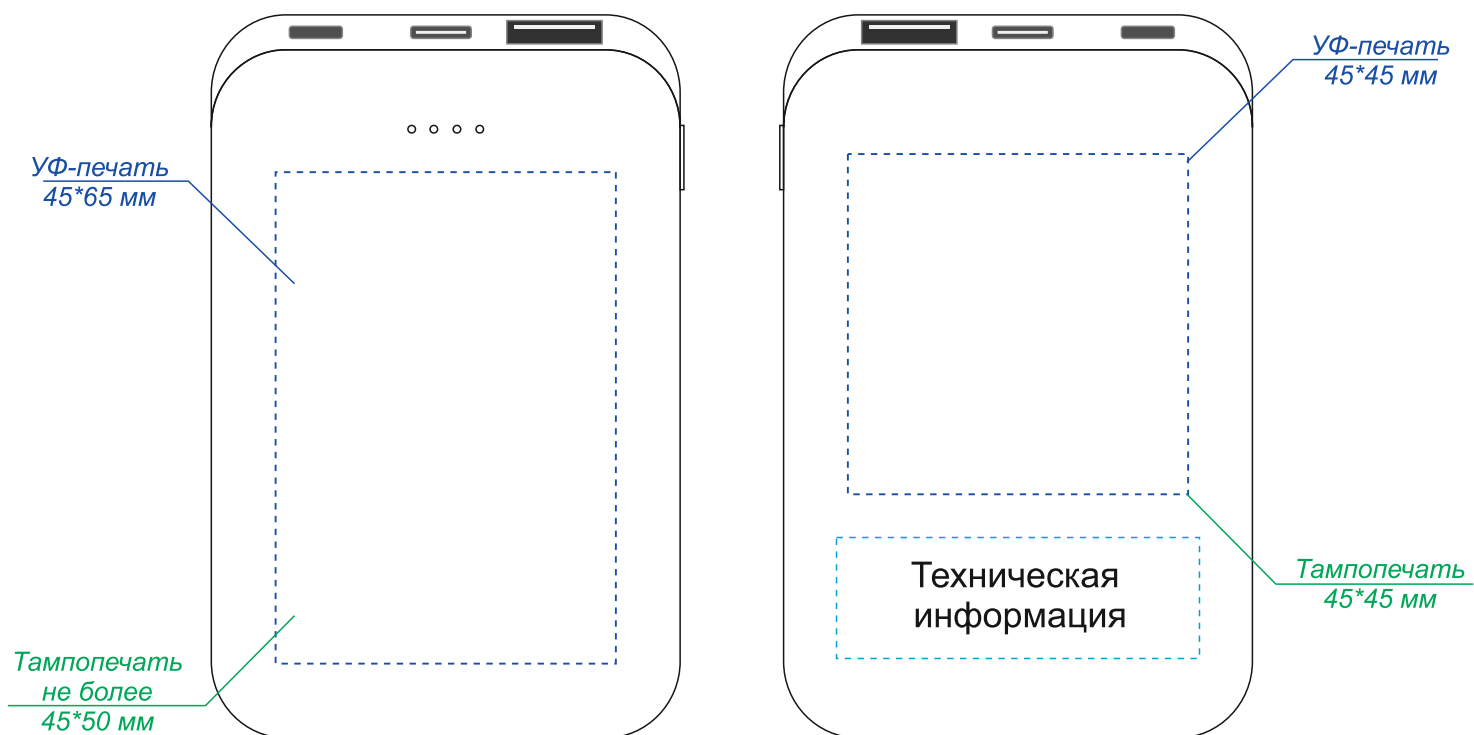

Верх коробки в сложенном виде

Брелок "Nobel"

Лицо

Оборот

Внешний аккумулятор Fluffy, 5000 mAh

лицо

оборот